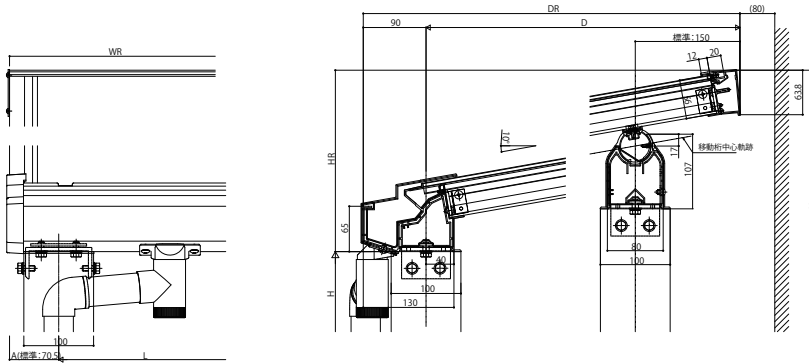

ソラリア テラス屋根

■ソラリア テラス屋根 独立納まり

●【側面図】 柱標準タイプフラット型

●端部

[前枠FA]

[前枠FB]

[前枠FC]

●連結部