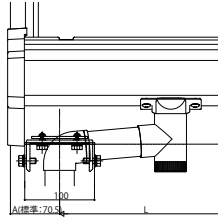

ソラリア テラス屋根

■ソラリア テラス屋根 独立納まり

●【側面図】 柱標準タイプフラット型

●端部

[前枠FA]

[前枠FB]

[前枠FC]

●連結部