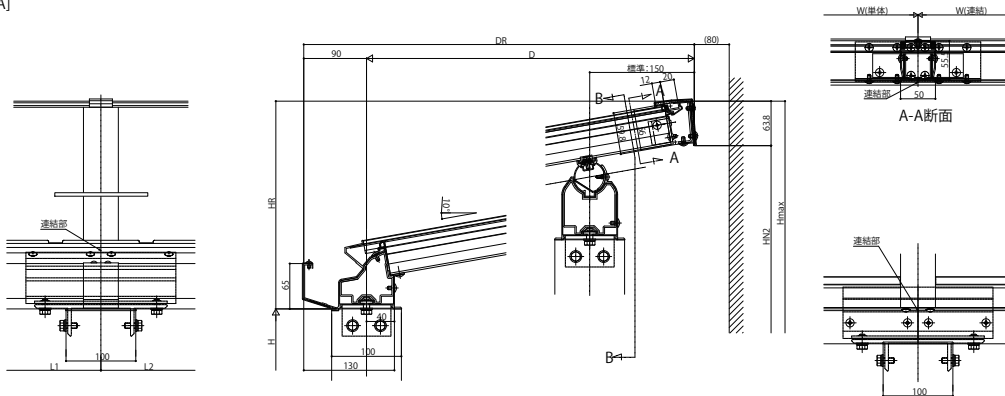

●連結部

[前枠FA]