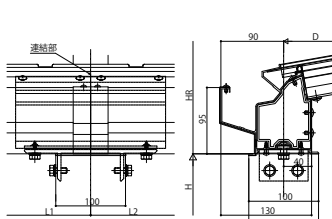

ソラリア テラス屋根

■ソラリア テラス屋根 独立納まり

●【側面図】 柱標準タイプフラット型

●端部

[前枠FA]

●連結部

[前枠FB]