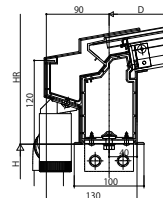

ソラリア テラス屋根

■ソラリア テラス屋根 独立納まり

●【側面図】 柱標準タイプフラット型

●端部

[前枠FA]

[前枠FB]

[前枠FC]

●連結部