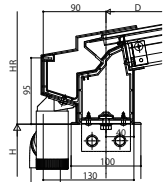

ソラリア テラス屋根

■ソラリア テラス屋根 独立納まり

●【側面図】 柱標準タイプフラット型

●端部

[前枠FA]

[前枠FB]

[前枠FC]

●連結部