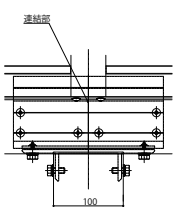

ソラリア テラス屋根

■ソラリア テラス屋根 独立納まり

●【側面図】 柱標準タイプフラット型

●端部

[前枠FA]

●連結部

[前枠FB]