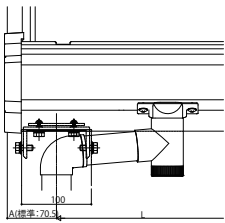

ソラリア テラス屋根

■ソラリア テラス屋根 独立納まり

●【側面図】 柱標準タイプフラット型

●端部

[前枠FA]

[前枠FB]

[前枠FC]

●連結部