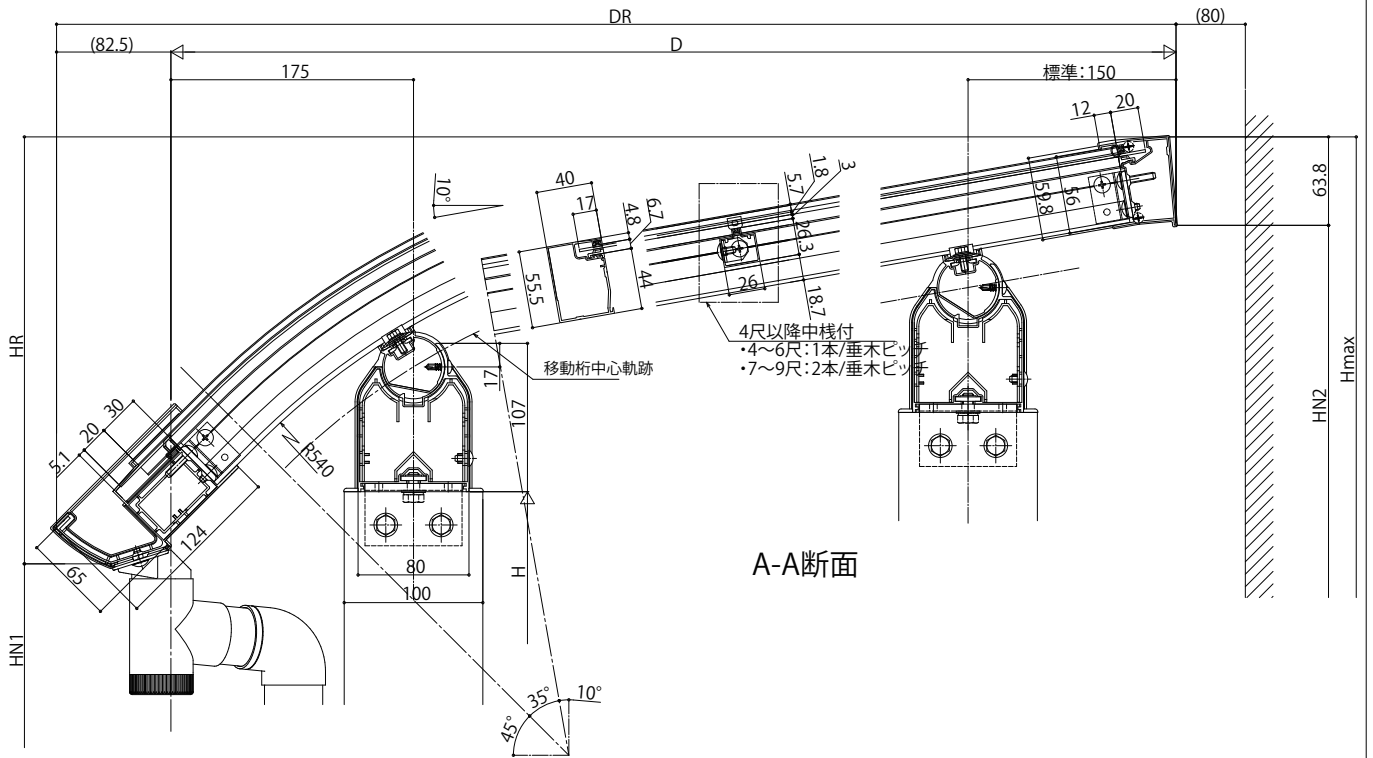

ソラリア テラス屋根

■ソラリア テラス屋根 独立納まり

【側面図】柱奥行移動タイプアール型

屋根平面図

A-A断面

B-B断面