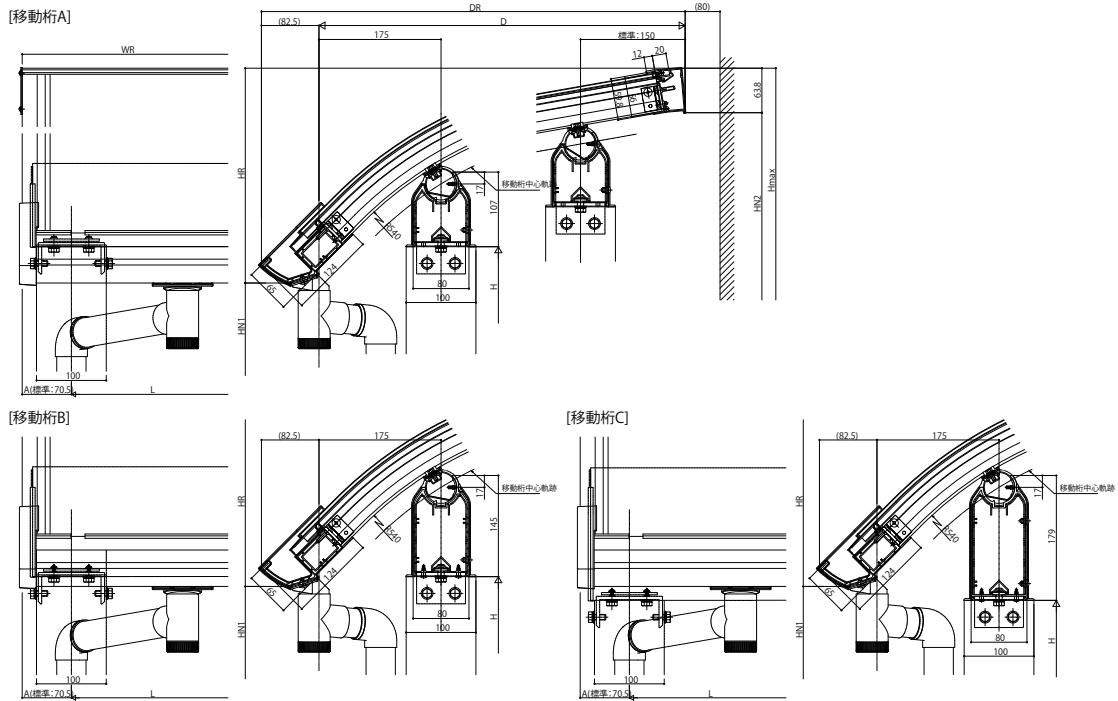

■ソラリア テラス屋根 独立納まり

【側面図】柱奥行移動タイプアール型

●端部

●連結部