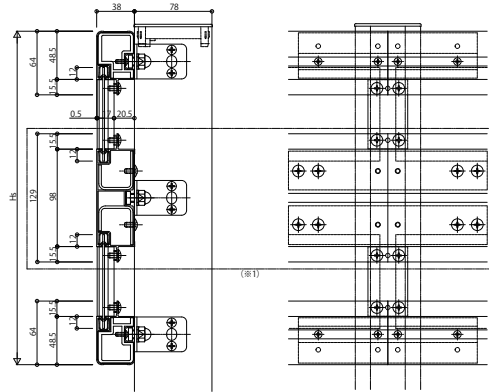

## ■ソラリア テラス屋根 独立納まり オプション

### ●前面パネル

1段タイプ (Hs=800,1000)

2段タイプ (Hs=1600,2000)

パネル連結部

※1) H16以上の場合