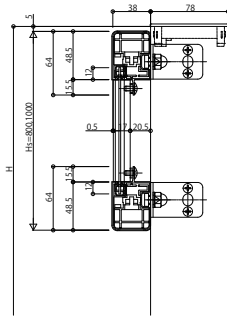

### ●前面パネル

1段タイプ (Hs=800,1000)

2段タイプ (Hs=1600,2000)

パネル連結部

※1) H16以上の場合