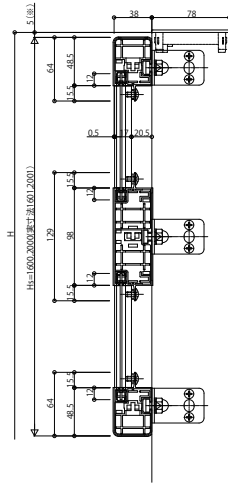

## ■ソラリア テラス屋根 独立納まり オプション

### ●前面パネル

1段タイプ (Hs=800,1000)

2段タイプ (Hs=1600,2000)

パネル連結部

※1) H16以上の場合