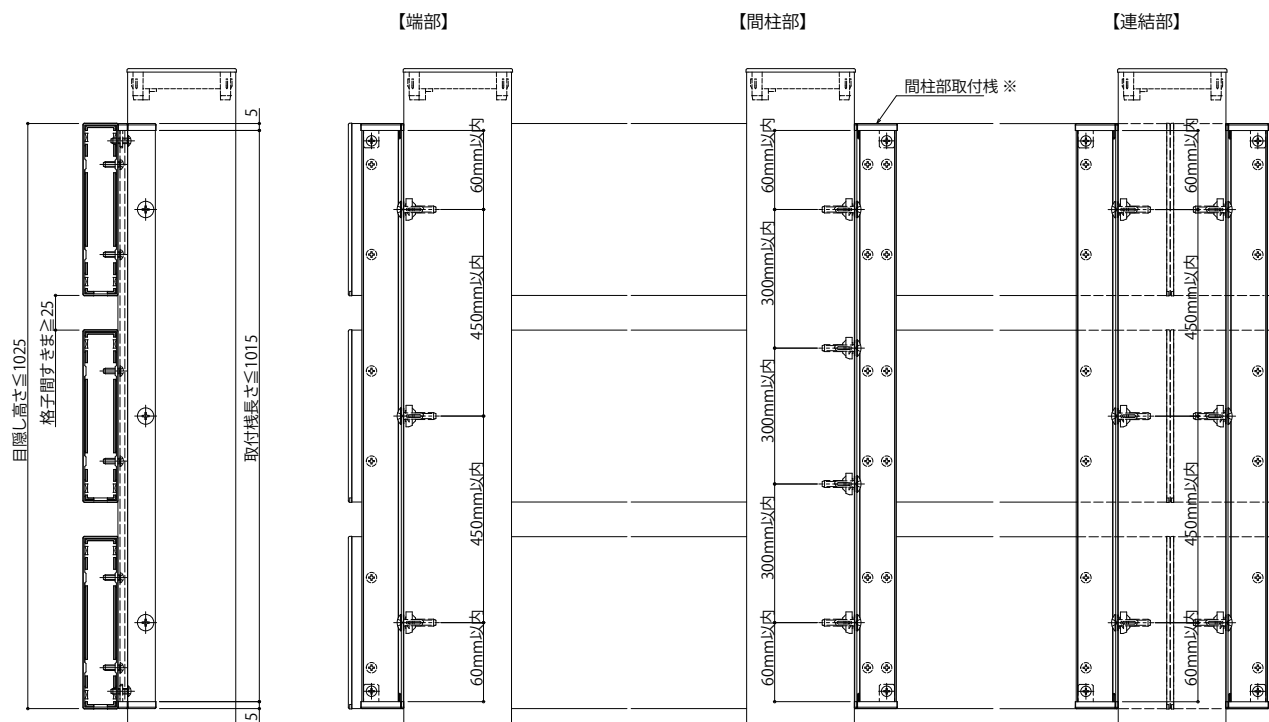

# ソラリア テラス屋根

## ■ソラリア テラス屋根 独立納まりオプション

### ●目隠しパネル

※ 指はさみ等防止のため、格子間のすきまは25mm以上としてください

※ 間柱部取付棧は、単体の場合：内観右側に取付けてください