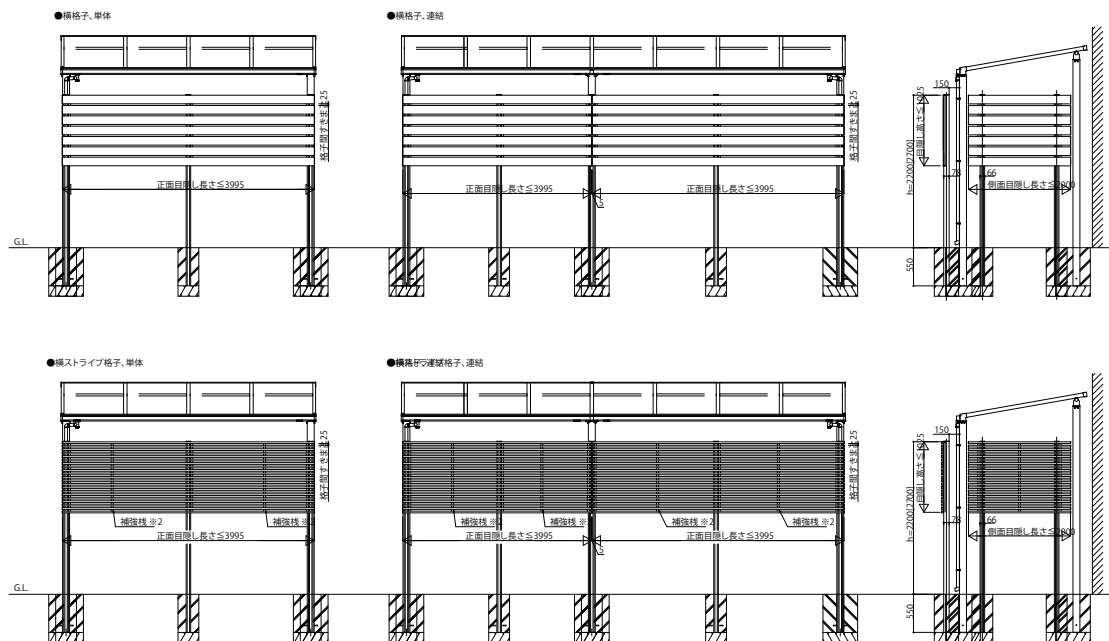

# ソラリア テラス屋根

## ■ソラリア テラス屋根 独立納まりオプション

### ●目隠しパネル

※ 指はさみ等防止のため、格子間のすきまは25mm以上としてください

※ 間柱部取付棧は、単体の場合：内観右側に取付けてください