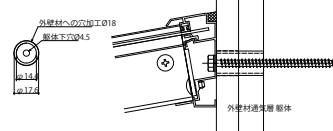

アール型

【柱奥行移動】

●工法別納まり

軽量鉄骨用部品

外壁つぶれ防止部品

●垂木掛け部

RC用部品

●持ち出し屋根 腕木ブラケット部