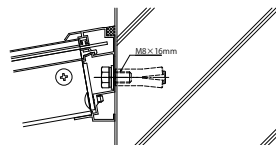

アール型

【柱奥行移動】

●工法別納まり

軽量鉄骨用部品

外壁つぶれ防止部品

●垂木掛け部

RC用部品

●持ち出し屋根 腕木ブラケット部