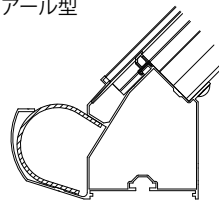

ソラリア 屋根シリーズ

■ソラリア 屋根シリーズ 共通オプション

●アルミ製雪除けカバー

【柱標準】
フラット型

アール型

【柱奥行移動】

●枯葉・雪除け防止ネット

【柱標準】
フラット型

アール型

【柱奥行移動】

●工法別納まり

軽量鉄骨用部品

外壁つぶれ防止部品

●垂木掛け部

RC用部品

●持ち出し屋根 腕木ブラケット部