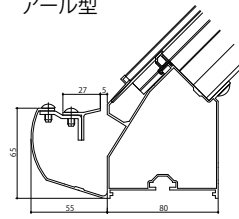

ソラリア 屋根シリーズ

■ソラリア 屋根シリーズ 共通オプション

●アルミ製雪除けカバー

【柱標準】
フラット型

アール型

【柱奥行移動】

●枯葉・雪除け防止ネット

【柱標準】
フラット型

アール型

【柱奥行移動】

●工法別納まり

軽量鉄骨用部品

外壁つぶれ防止部品

●垂木掛け部

RC用部品

●持ち出し屋根 腕木ブラケット部