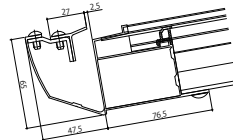

ソラリア 屋根シリーズ

■ソラリア 屋根シリーズ 共通オプション

●アルミ製雪除けカバー

【柱奥行移動】

●枯葉・雪除け防止ネット

●工法別納まり

●垂木掛け部

●持ち出し屋根 腕木ブラケット部