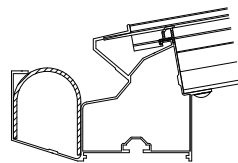

ソラリア 屋根シリーズ

■ソラリア 屋根シリーズ 共通オプション

●アルミ製雪除けカバー

【柱標準】
フラット型

アール型

【柱奥行移動】

●枯葉・雪除け防止ネット

【柱標準】
フラット型

アール型

【柱奥行移動】

●工法別納まり

軽量鉄骨用部品

外壁つぶれ防止部品

●垂木掛け部

RC用部品

●持ち出し屋根 腕木ブラケット部