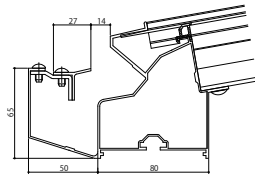

ソラリア 屋根シリーズ

■ソラリア 屋根シリーズ 共通オプション

●アルミ製雪除けカバー

【柱標準】
フラット型

アール型

【柱奥行移動】

●枯葉・雪除け防止ネット

【柱標準】
フラット型

アール型

【柱奥行移動】

●工法別納まり

軽量鉄骨用部品

外壁つぶれ防止部品

●垂木掛け部

RC用部品

●持ち出し屋根 腕木ブラケット部