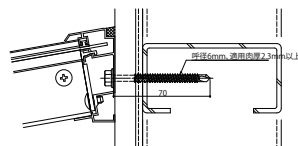

アール型

【柱奥行移動】

●工法別納まり

軽量鉄骨用部品

外壁つぶれ防止部品

●垂木掛け部

RC用部品

●持ち出し屋根 腕木ブラケット部