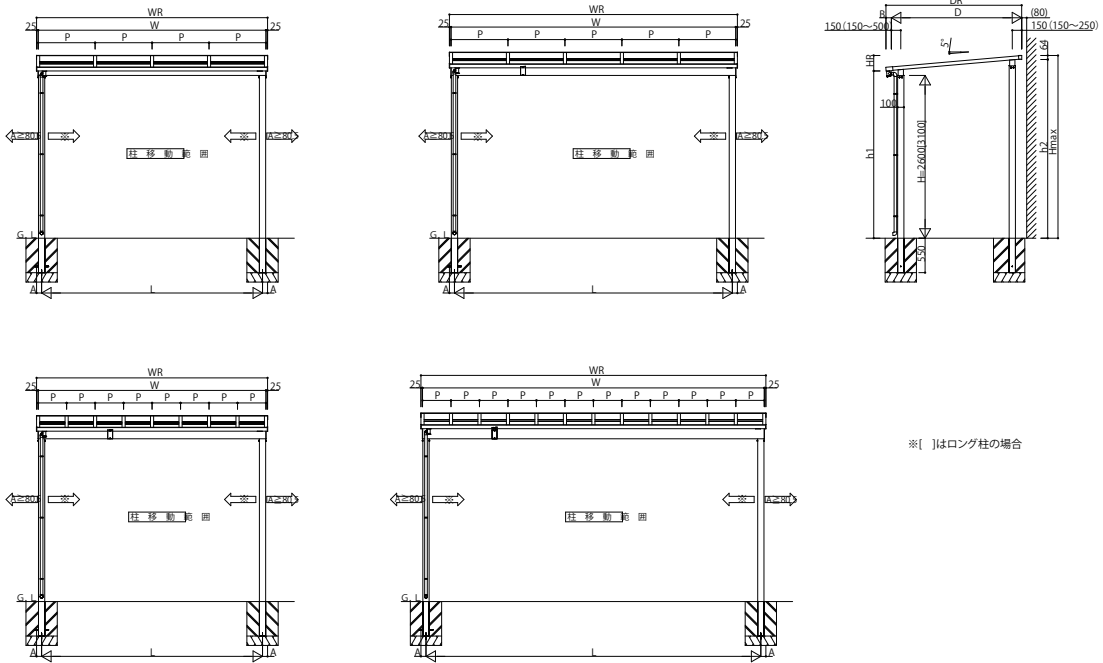

■木調テラス屋根 サザンテラス 独立納まり〈規格寸法図〉

フレームタイプ

パーゴラタイプ