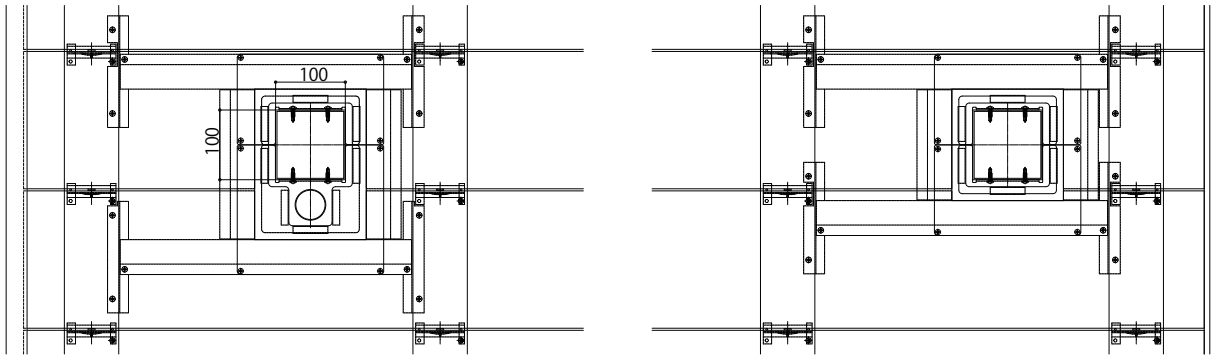

## ■木調テラス屋根 サザンテラス 独立納まり

●リウッドデッキ納まり

【姿図】縮尺:1/10

【平面図】

【側面図】