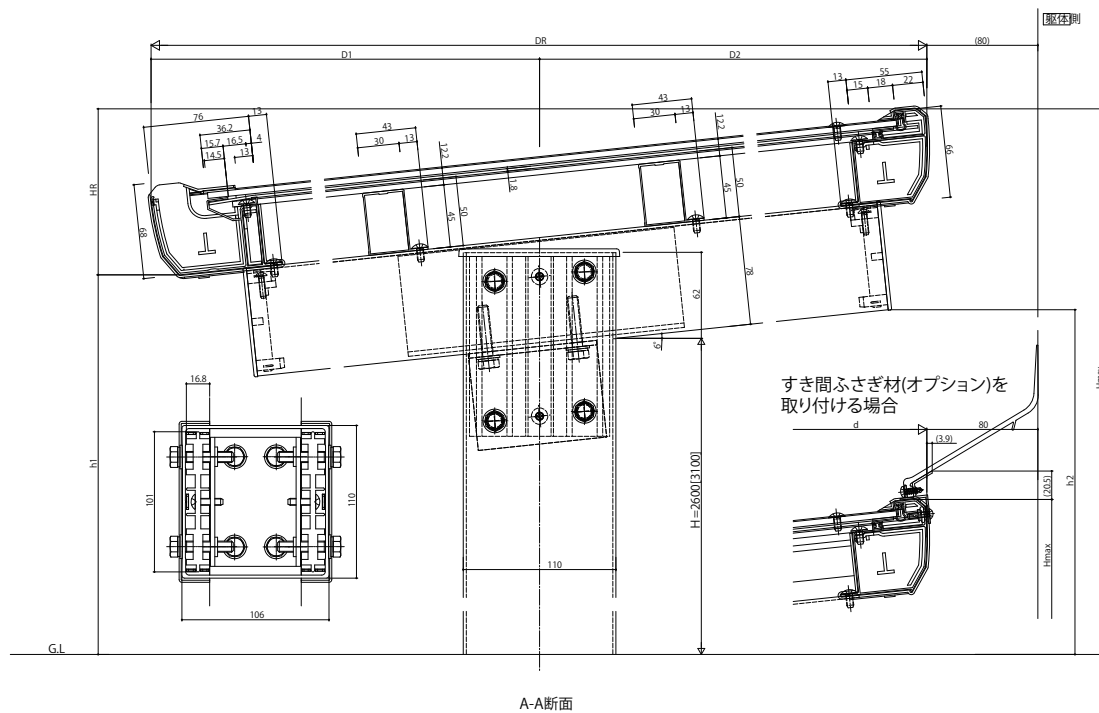

■レセパ独立テラス屋根(Tタイプ)

【側面図】

A-A断面