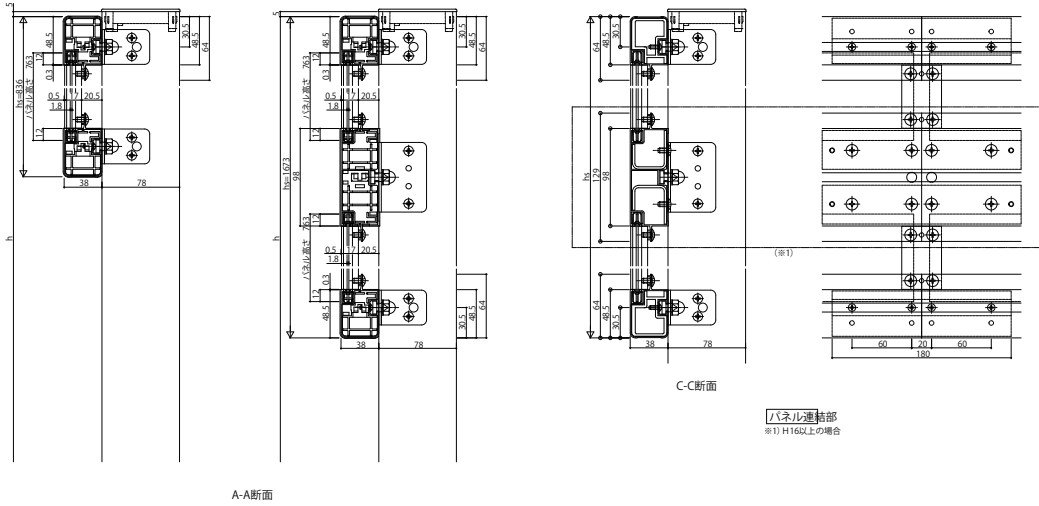

■レセパ独立テラス屋根(Lタイプ) オプション

- 前面パネル・側面パネル

【側面図】

1段タイプ

2段タイプ

【平面図】