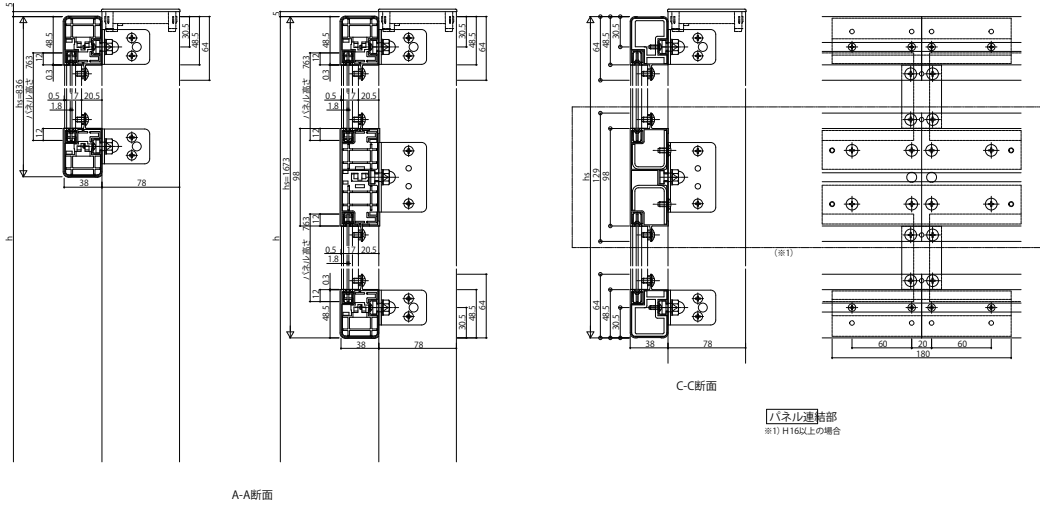

■レセパ独立テラス屋根(Tタイプ) オプション

●前面パネル・側面パネル

【側面図】

1段タイプ

2段タイプ

【平面図】