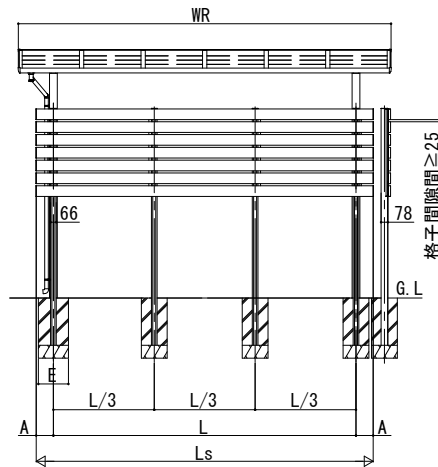

レセパ 独立テラス屋根 共通オプション

- レセパ 共通オプション
- 目隠しパネル

【端部】

【間柱部】

【端部】

【間柱部】

※ 間柱部取付棧は、単体の場合：内観右側に取付けてください

※ 間柱部取付棧は、単体の場合：内観右側に取付けてください

前面

単体
1間

単体

1.5間 \sim 2.5間 (h=2,200)
1.5間 \sim 2間 (h=2,700)

単体

2.5間 (h=2,700)

側面

5尺

※ []はh=2,700の場合

前面

単体
1間

単体

1.5間 \sim 2.5間 (h=2,200)
1.5間 \sim 2間 (h=2,700)

単体

2.5間 (h=2,700)

側面

5尺

※ []はh=2,700の場合

目隠しパネル

呼称幅	LS	L A: (標準)	A (標準)
5尺	1,472	1,072	200
1間	1,988	1,528	
1.5間	2,704	2,244	
2間	3,420	2,960	
2.5間	3,936	3,536	

※基礎寸法Eは、前面・側面パネル2段と同様です