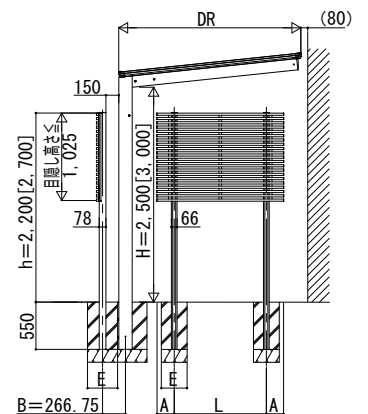

レセパ 独立テラス屋根 共通オプション

- レセパ 共通オプション
- 目隠しパネル

【端部】

【間柱部】

【端部】

【間柱部】

※ 間柱部取付棧は、単体の場合：内観右側に取付けてください

※ 間柱部取付棧は、単体の場合：内観右側に取付けてください

前面

単体
1間

単体

1.5間 \sim 2.5間 (h=2,200)
1.5間 \sim 2間 (h=2,700)

単体

2.5間 (h=2,700)

側面

5尺

※ []はh=2,700の場合

前面

単体
1間

単体

1.5間 \sim 2.5間 (h=2,200)
1.5間 \sim 2間 (h=2,700)

単体

2.5間 (h=2,700)

側面

5尺

※ []はh=2,700の場合

目隠しパネル

呼称幅	LS	L A: (標準)	A (標準)
5尺	1,472	1,072	200
1間	1,988	1,528	
1.5間	2,704	2,244	
2間	3,420	2,960	
2.5間	3,936	3,536	

※基礎寸法Eは、前面・側面パネル2段と同様です