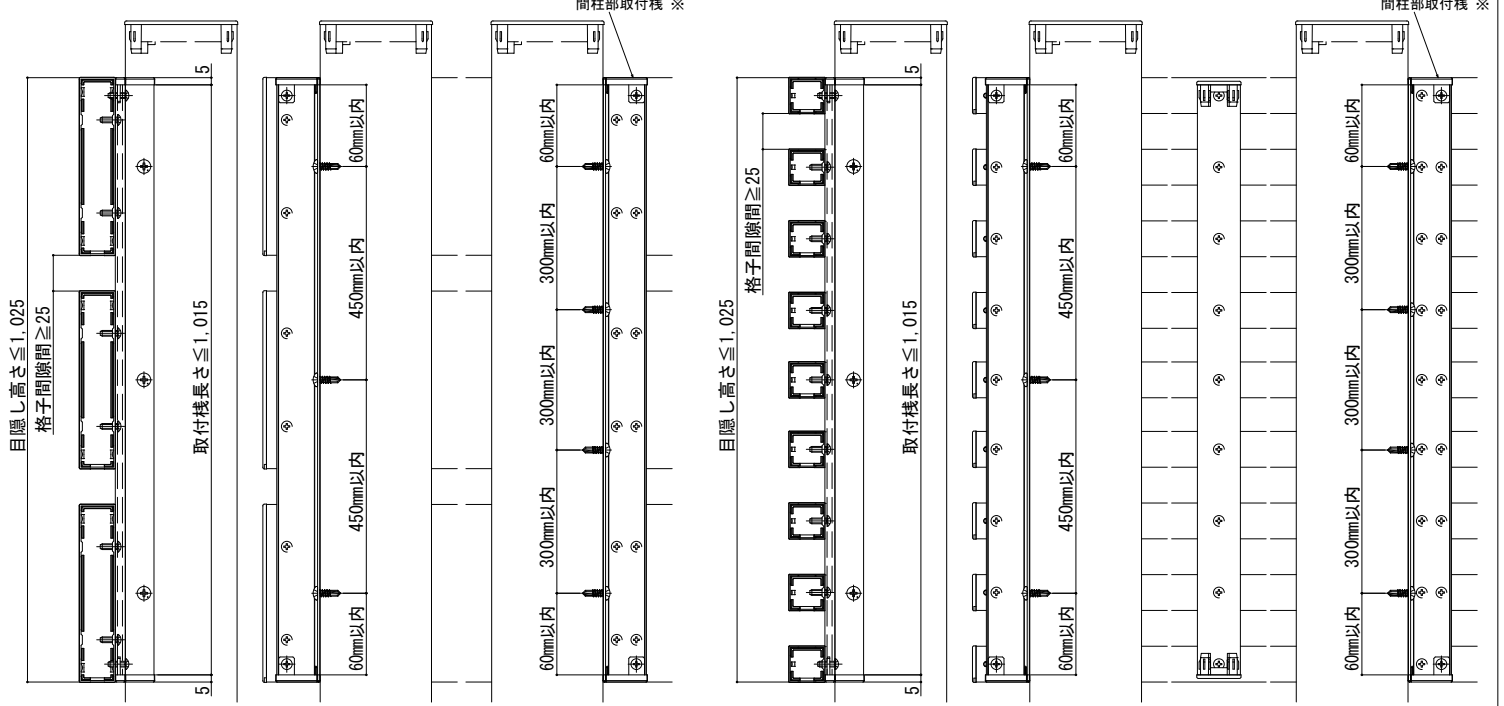

レセパ 独立テラス屋根 共通オプション

- レセパ 共通オプション
- 目隠しパネル

【端部】

【間柱部】

【端部】

【間柱部】

※ 間柱部取付棧は、単体の場合：内観右側に取付けてください

※ 間柱部取付棧は、単体の場合：内観右側に取付けてください

前面

単体
1間

単体

1.5間 \sim 2.5間 (h=2,200)
1.5間 \sim 2間 (h=2,700)

単体

2.5間 (h=2,700)

側面

5尺

※ []はh=2,700の場合

前面

単体
1間

単体

1.5間 \sim 2.5間 (h=2,200)
1.5間 \sim 2間 (h=2,700)

単体

2.5間 (h=2,700)

側面

5尺

※ []はh=2,700の場合

目隠しパネル

呼称幅	LS	L A: (標準)	A (標準)
5尺	1,472	1,072	200
1間	1,988	1,528	
1.5間	2,704	2,244	
2間	3,420	2,960	
2.5間	3,936	3,536	

※基礎寸法Eは、前面・側面パネル2段と同様です