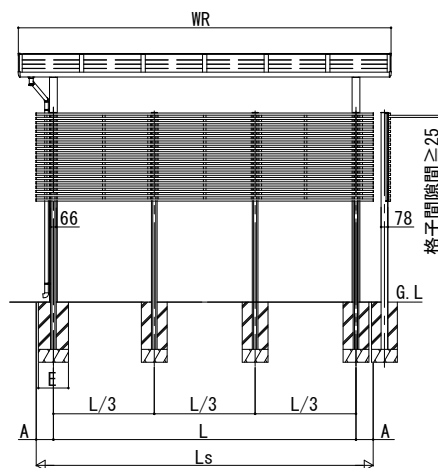

レセパ 独立テラス屋根 共通オプション

- レセパ 共通オプション
- 目隠しパネル

【端部】

【間柱部】

【端部】

【間柱部】

※ 間柱部取付棧は、単体の場合：内観右側に取付けてください

※ 間柱部取付棧は、単体の場合：内観右側に取付けてください

前面

単体
1間

単体

1.5間 \sim 2.5間 (h=2,200)
1.5間 \sim 2間 (h=2,700)

単体

2.5間 (h=2,700)

側面

5尺

※ []はh=2,700の場合

前面

単体
1間

単体

1.5間 \sim 2.5間 (h=2,200)
1.5間 \sim 2間 (h=2,700)

単体

2.5間 (h=2,700)

側面

5尺

※ []はh=2,700の場合

目隠しパネル

呼称幅	LS	L A: (標準)	A (標準)
5尺	1,472	1,072	200
1間	1,988	1,528	
1.5間	2,704	2,244	
2間	3,420	2,960	
2.5間	3,936	3,536	

※基礎寸法Eは、前面・側面パネル2段と同様です