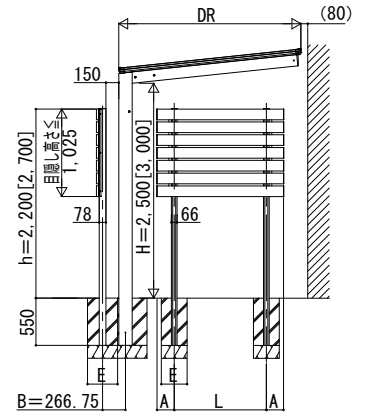

レセパ 独立テラス屋根 共通オプション

- レセパ 共通オプション
- 目隠しパネル

【端部】

【間柱部】

【端部】

【間柱部】

※ 間柱部取付棧は、単体の場合：内観右側に取付けてください

※ 間柱部取付棧は、単体の場合：内観右側に取付けてください

前面

単体
1間

単体

1.5間 \sim 2.5間 (h=2,200)
1.5間 \sim 2間 (h=2,700)

単体

2.5間 (h=2,700)

側面

5尺

※ []はh=2,700の場合

前面

単体
1間

単体

1.5間 \sim 2.5間 (h=2,200)
1.5間 \sim 2間 (h=2,700)

単体

2.5間 (h=2,700)

側面

5尺

※ []はh=2,700の場合

目隠しパネル

呼称幅	LS	L A: (標準)	A (標準)
5尺	1,472	1,072	200
1間	1,988	1,528	
1.5間	2,704	2,244	
2間	3,420	2,960	
2.5間	3,936	3,536	

※基礎寸法Eは、前面・側面パネル2段と同様です