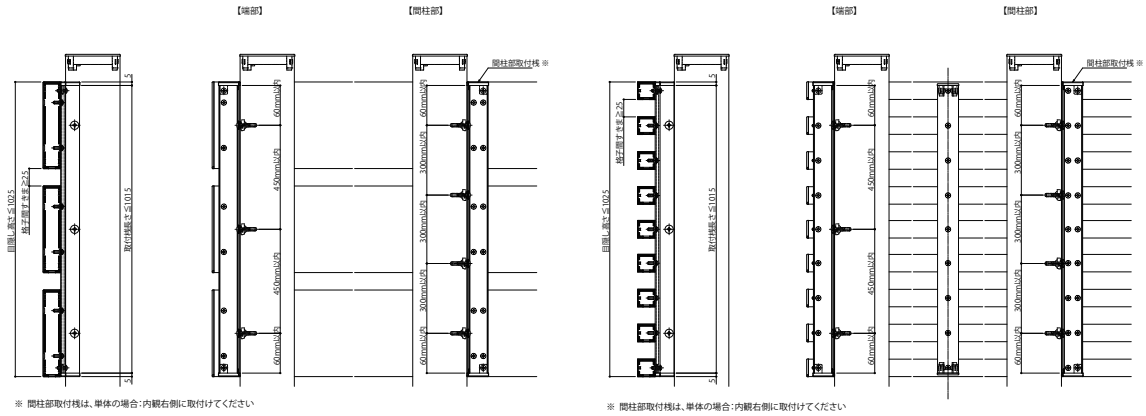

■レセパ独立テラス屋根 共通オプション

●目隠しパネル

【姿図】縮尺: 1/10