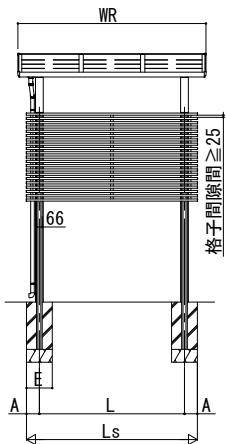

レセパ 独立テラス屋根 共通オプション

- レセパ 共通オプション
- 目隠しパネル

【端部】

【間柱部】

【端部】

【間柱部】

※ 間柱部取付棧は、単体の場合：内観右側に取付けてください

※ 間柱部取付棧は、単体の場合：内観右側に取付けてください

前面

単体
1間

単体

1.5間 \sim 2.5間 (h=2,200)
1.5間 \sim 2間 (h=2,700)

単体

2.5間 (h=2,700)

側面

5尺

※ []はh=2,700の場合

前面

単体
1間

単体

1.5間 \sim 2.5間 (h=2,200)
1.5間 \sim 2間 (h=2,700)

単体

2.5間 (h=2,700)

側面

5尺

※ []はh=2,700の場合

目隠しパネル

呼称幅	LS	L A: (標準)	A (標準)
5尺	1,472	1,072	200
1間	1,988	1,528	
1.5間	2,704	2,244	
2間	3,420	2,960	
2.5間	3,936	3,536	

※基礎寸法Eは、前面・側面パネル2段と同様です