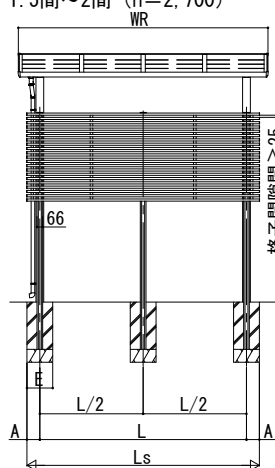

レセパ 独立テラス屋根 共通オプション

- レセパ 共通オプション
- 目隠しパネル

【端部】

【間柱部】

【端部】

【間柱部】

※ 間柱部取付棧は、単体の場合：内観右側に取付けてください

※ 間柱部取付棧は、単体の場合：内観右側に取付けてください

前面

単体
1間

単体

1.5間 \sim 2.5間 (h=2,200)
1.5間 \sim 2間 (h=2,700)

単体

2.5間 (h=2,700)

側面

5尺

※ []はh=2,700の場合

前面

単体
1間

単体

1.5間 \sim 2.5間 (h=2,200)
1.5間 \sim 2間 (h=2,700)

単体

2.5間 (h=2,700)

側面

5尺

※ []はh=2,700の場合

目隠しパネル

呼称幅	LS	L A: (標準)	A (標準)
5尺	1,472	1,072	200
1間	1,988	1,528	
1.5間	2,704	2,244	
2間	3,420	2,960	
2.5間	3,936	3,536	

※基礎寸法Eは、前面・側面パネル2段と同様です