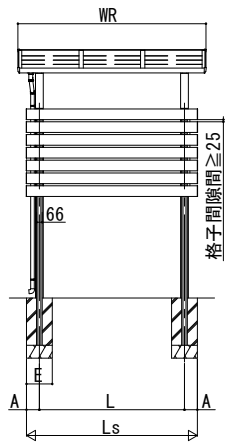

レセパ 独立テラス屋根 共通オプション

- レセパ 共通オプション
- 目隠しパネル

【端部】

【間柱部】

【端部】

【間柱部】

※ 間柱部取付棧は、単体の場合：内観右側に取付けてください

※ 間柱部取付棧は、単体の場合：内観右側に取付けてください

前面

単体
1間

単体

1.5間 \sim 2.5間 (h=2,200)
1.5間 \sim 2間 (h=2,700)

単体

2.5間 (h=2,700)

側面

5尺

※ []はh=2,700の場合

前面

単体
1間

単体

1.5間 \sim 2.5間 (h=2,200)
1.5間 \sim 2間 (h=2,700)

単体

2.5間 (h=2,700)

側面

5尺

※ []はh=2,700の場合

目隠しパネル

呼称幅	LS	L A: (標準)	A (標準)
5尺	1,472	1,072	200
1間	1,988	1,528	
1.5間	2,704	2,244	
2間	3,420	2,960	
2.5間	3,936	3,536	

※基礎寸法Eは、前面・側面パネル2段と同様です