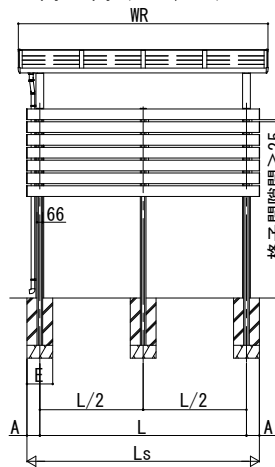

レセパ 独立テラス屋根 共通オプション

- レセパ 共通オプション
- 目隠しパネル

【端部】

【間柱部】

【端部】

【間柱部】

※ 間柱部取付棧は、単体の場合：内観右側に取付けてください

※ 間柱部取付棧は、単体の場合：内観右側に取付けてください

前面

単体
1間

単体

1.5間 \sim 2.5間 (h=2,200)
1.5間 \sim 2間 (h=2,700)

単体

2.5間 (h=2,700)

側面

5尺

※ []はh=2,700の場合

前面

単体
1間

単体

1.5間 \sim 2.5間 (h=2,200)
1.5間 \sim 2間 (h=2,700)

単体

2.5間 (h=2,700)

側面

5尺

※ []はh=2,700の場合

目隠しパネル

呼称幅	LS	L A: (標準)	A (標準)
5尺	1,472	1,072	200
1間	1,988	1,528	
1.5間	2,704	2,244	
2間	3,420	2,960	
2.5間	3,936	3,536	

※基礎寸法Eは、前面・側面パネル2段と同様です