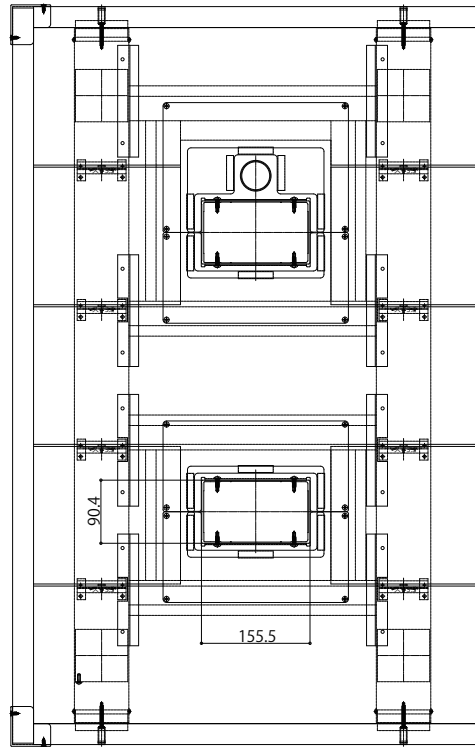

■レセパ独立テラス屋根(Lタイプ)

●リウッドデッキ納まり

【姿図】縮尺:1/10

【平面図】

【側面図】