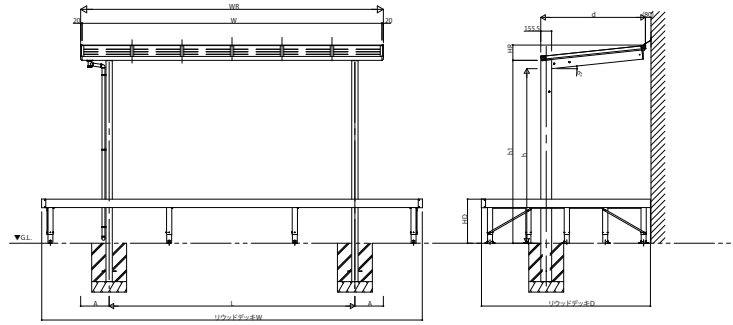

■レセパ独立テラス屋根(Lタイプ)

●リウッドデッキ納まり

【姿図】縮尺:1/10

【平面図】

【側面図】