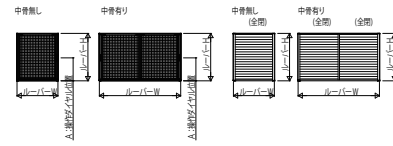

多機能ルーバー アルミルーバー 四方枠(網戸付き)

- 多機能ルーバー
- アルミルーバー

●四方枠(網戸付き)・半外付用／フレンジJの場合

内観姿図(1/20) 外観姿図(1/20)

●四方枠(網戸付き)・半外付用／エイピア、エピソードNEOの場合

内観姿図(1/20)

外観姿図(1/20)