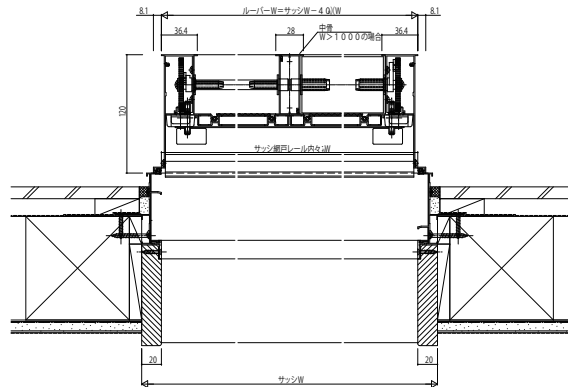

多機能ルーバー アルミルーバー 四方枠(網戸付き)

- 多機能ルーバー
- アルミルーバー

●四方枠(網戸付き)・半外付用／フレンジJの場合

内観姿図(1/20) 外観姿図(1/20)

●四方枠(網戸付き)・半外付用／エイピア、エピソードNEOの場合

内観姿図(1/20)

外観姿図(1/20)