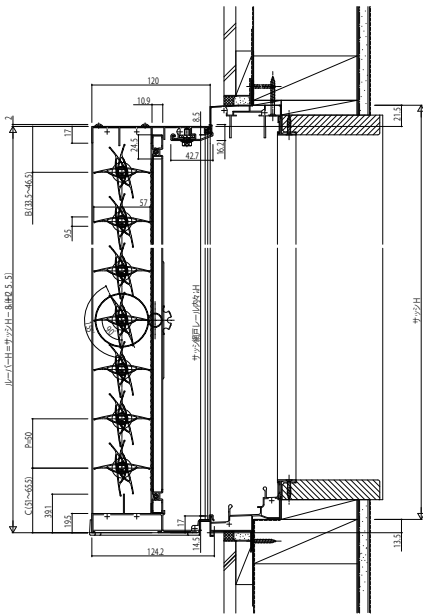

多機能ルーバー アルミルーバー 四方枠(網戸付き)

- 多機能ルーバー
- アルミルーバー

●四方枠(網戸付き)・半外付用／フレンジJの場合

内観姿図(1/20) 外観姿図(1/20)

●四方枠(網戸付き)・半外付用／エイピア、エピソードNEOの場合

内観姿図(1/20)

外観姿図(1/20)