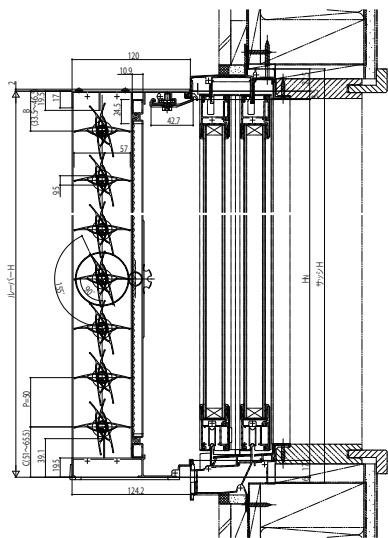

多機能ルーバー アルミルーバー 四方枠(網戸付き)

- 多機能ルーバー
- アルミルーバー

●四方枠(網戸付き)・半外付用／フレンジJの場合

内観姿図(1/20) 外観姿図(1/20)

●四方枠(網戸付き)・半外付用／エイピア、エピソードNEOの場合

内観姿図(1/20)

外観姿図(1/20)