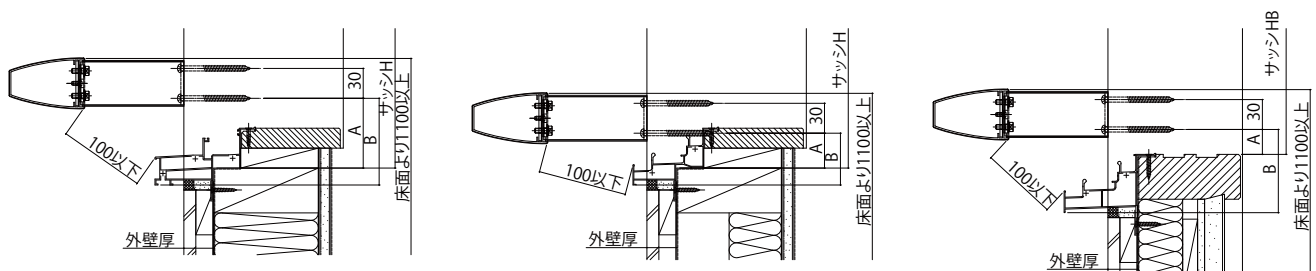

## ■ シンプルモダン窓手すり製品W寸法について(壁付)

製品最大寸法:  $W \leq 2,113$  (外付型、関西間6.3尺まで対応)

(たてすべり出し窓、横すべり出し窓には取付不可)

### ● W寸法について ※1型・2型共通

### ● H方向取付位置について ※隙間寸法100以下とするときの標準寸法値