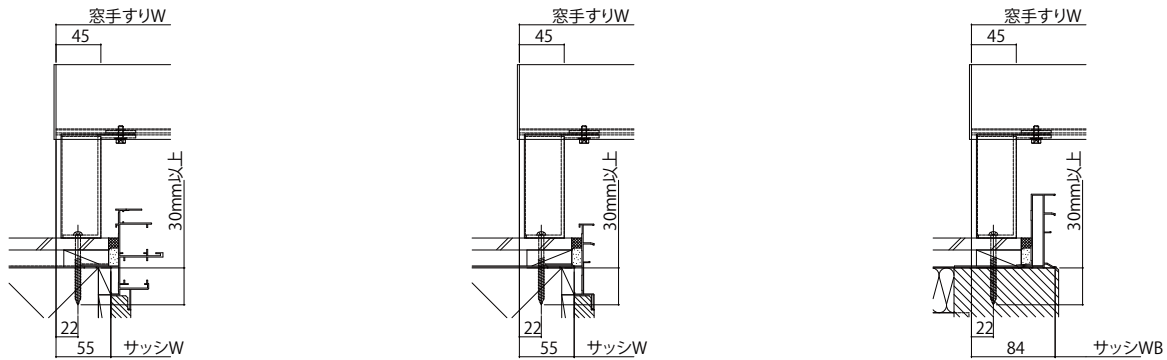

## ■ シンプルモダン窓手すり製品W寸法について(壁付)

製品最大寸法:  $W \leq 2,113$  (外付型、関西間6.3尺まで対応)

(たてすべり出し窓、横すべり出し窓には取付不可)

### ● W寸法について ※1型・2型共通

### ● H方向取付位置について ※隙間寸法100以下とするときの標準寸法値

### □ H方向取付位置/複数本連続納まり (笠木-笠木隙間寸法について)

※1型笠木の下は30以上100以下、2型笠木の下は20以上100以下とする