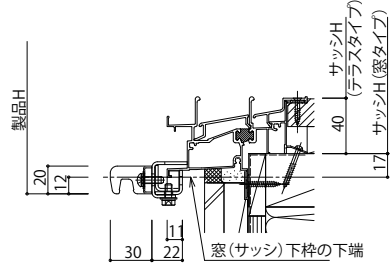

アウターシェード

■アウターシェード

● 枠付け引違い窓 半外付型に取付けた場合(2枚仕様)

■側面図

■エピソード、エイピアJの場合

■フレミングI、フレミングIIの場合

■正面図