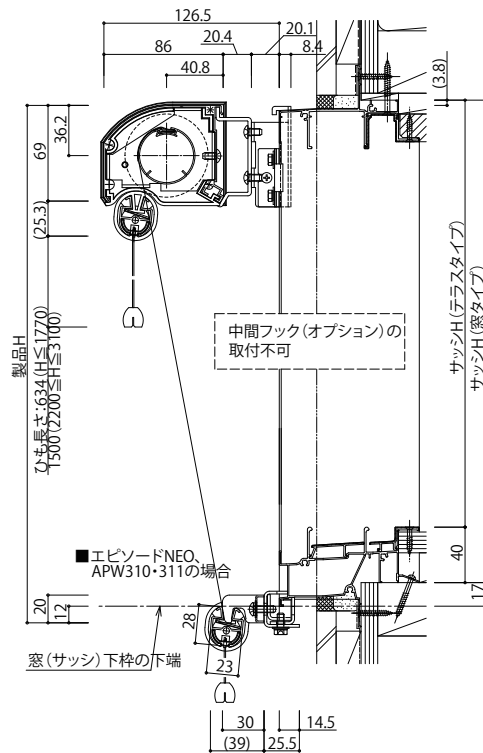

アウターシェード

■アウターシェード

● 枠付け引違い窓 半外付型に取付けた場合(2枚仕様)

■側面図

■エピソード、エイピアJの場合

■フレミングI、フレミングIIの場合

■正面図