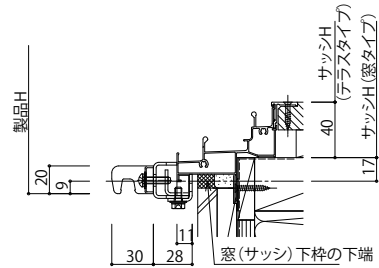

アウターシェード

■アウターシェード

● 枠付け引違い窓 半外付型に取付けた場合(2枚仕様)

■側面図

■エピソード、エイピアJの場合

■フレミングI、フレミングIIの場合

■正面図