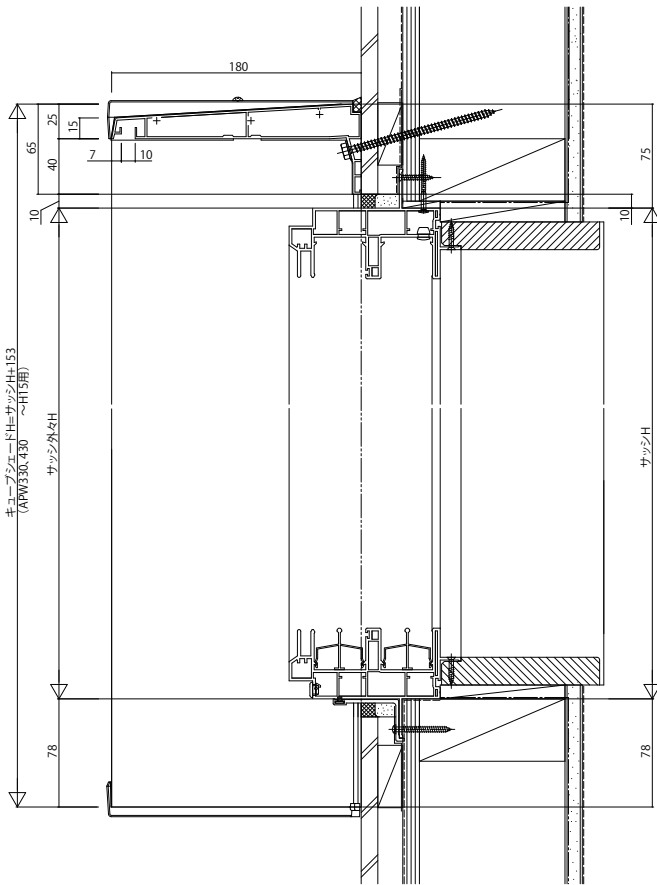

キューブシェード

■箱型ひさし キューブシェード/L字枠

●APW330・430用(～H15)

■側面図

■平面図

【すだれフック取付図】

●全窓種用(H18～24)・APW331組合せ例

■側面図

■平面図

【すだれフック取付図】

外観姿図

外観姿図