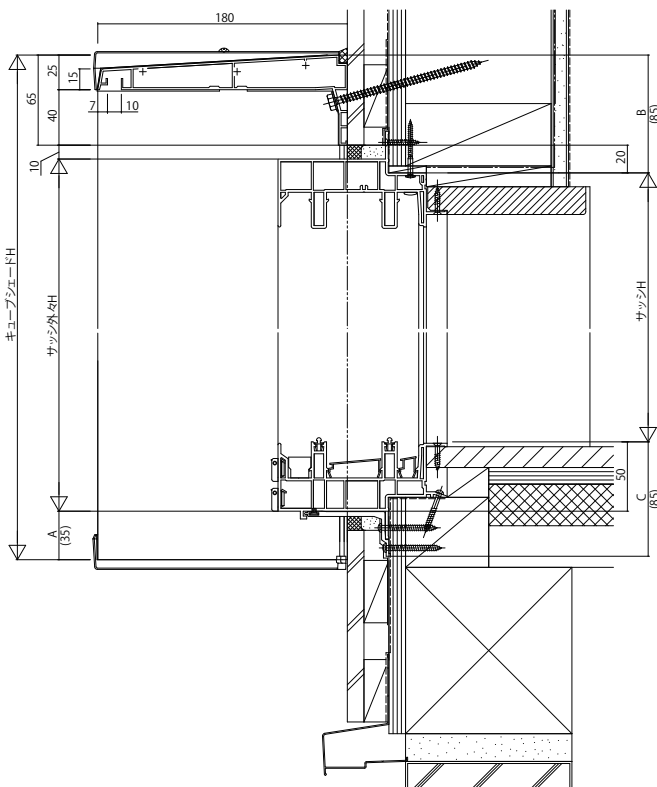

キューブシェード

■箱型ひさし キューブシェード/L字枠

●APW330・430用(～H15)

■側面図

■平面図

【すだれフック取付図】

●全窓種用(H18～24)・APW331組合せ例

■側面図

■平面図

【すだれフック取付図】

外観姿図

外観姿図