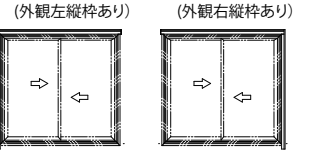

キューブシェード

■箱型ひさし キューブシェード/L字枠

●APW330・430用(～H15)

■側面図

■平面図

【すだれフック取付図】

●全窓種用(H18～24)・APW331組合せ例

■側面図

■平面図

【すだれフック取付図】

外観姿図

外観姿図