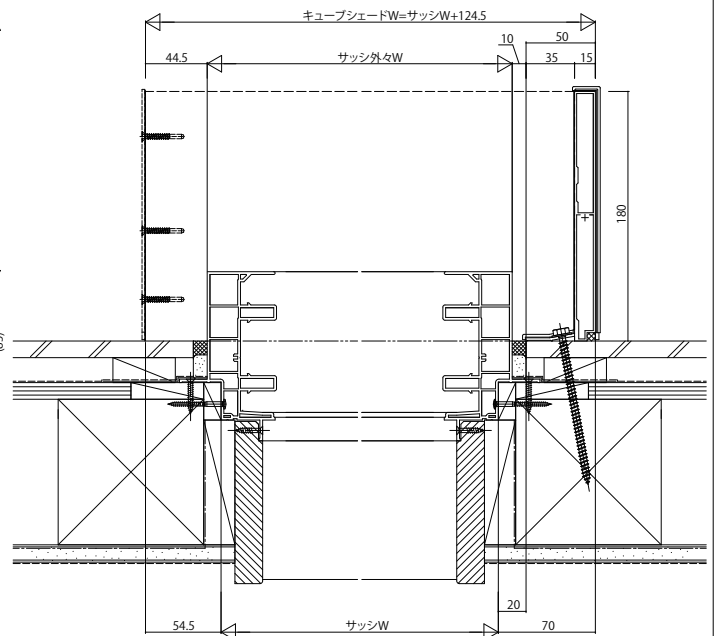

キューブシェード

■箱型ひさし キューブシェード/L字枠

●APW330・430用(～H15)

■側面図

■平面図

【すだれフック取付図】

●全窓種用(H18～24)・APW331組合せ例

■側面図

■平面図

【すだれフック取付図】

外観姿図

外観姿図