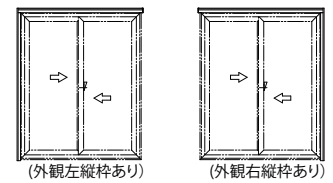

キューブシェード

■箱型ひさし キューブシェード/L字枠

●APW330・430用(～H15)

■側面図

■平面図

【すだれフック取付図】

●全窓種用(H18～24)・APW331組合せ例

■側面図

■平面図

【すだれフック取付図】

外観姿図

外観姿図