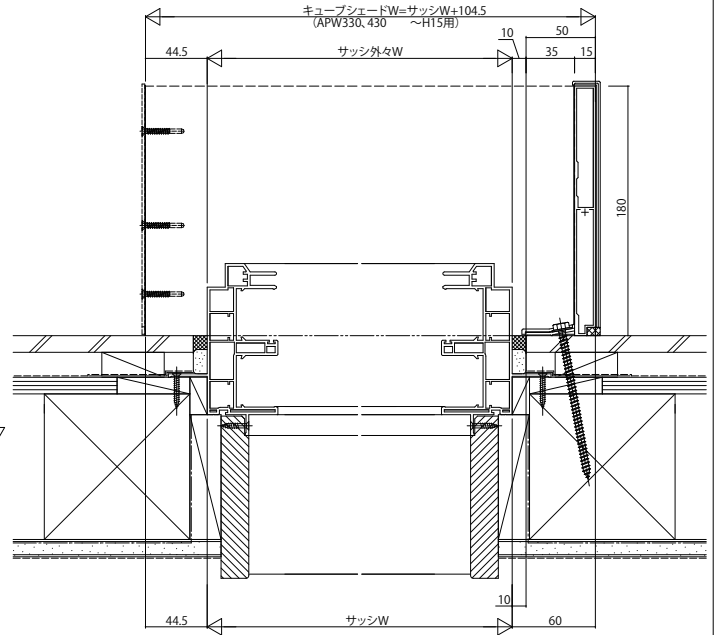

キューブシェード

■箱型ひさし キューブシェード/L字枠

●APW330・430用(～H15)

■側面図

■平面図

【すだれフック取付図】

●全窓種用(H18～24)・APW331組合せ例

■側面図

■平面図

【すだれフック取付図】

外観姿図

外観姿図