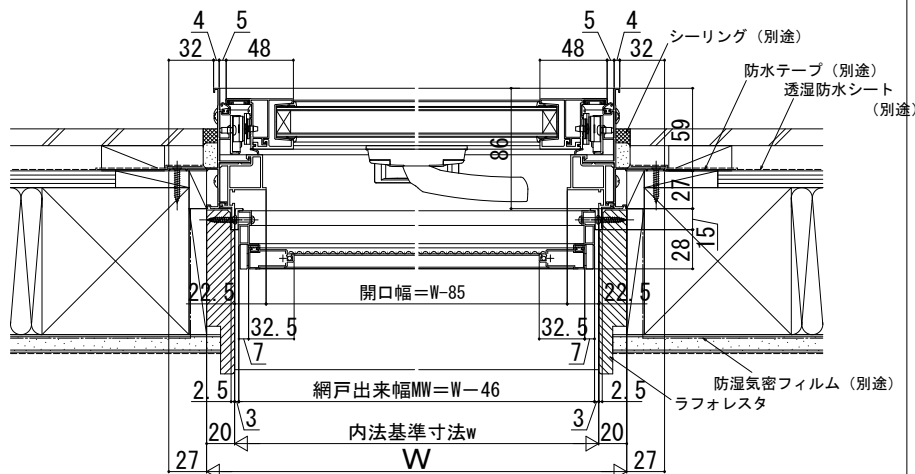

## ■横スリットすべり出し窓

- 窓額縁納まり
- 内開き網戸 XMV (h018・023) を取付けた場合

在来

内観姿図

## ■たてスリットすべり出し窓

- 上げ下げロール網戸 XMWを取付けた場合
- 窓額縁納まり

在来

内観姿図

※セーフティストッパー付の場合 (W>300かつH>534)