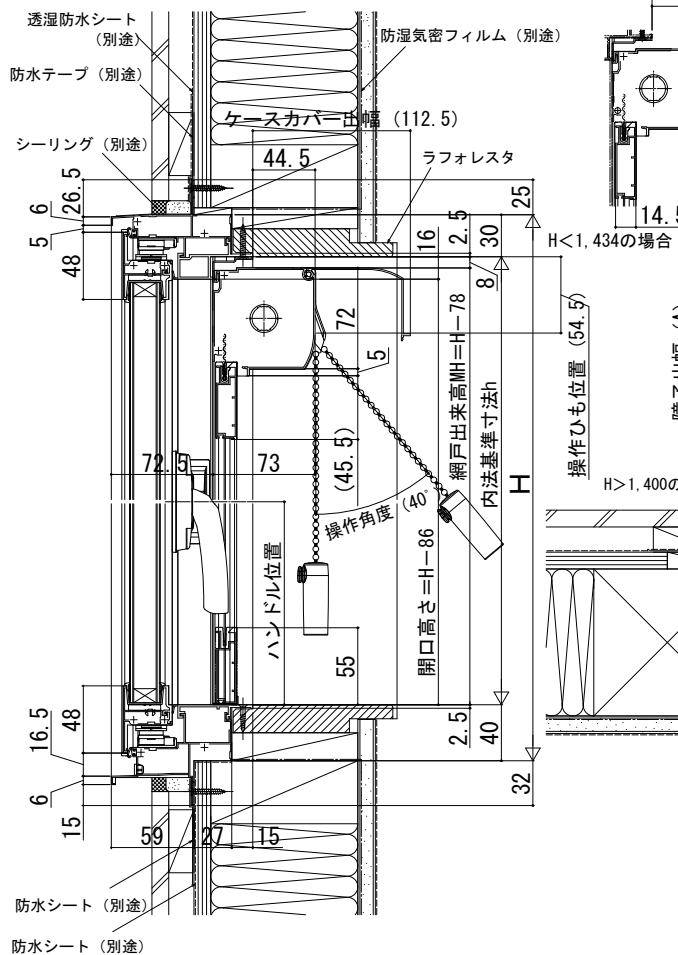

## ■横スリットすべり出し窓

- 窓額縁納まり
- 内開き網戸 XMV (h018・023) を取付けた場合

在来

内観姿図

## ■たてスリットすべり出し窓

- 上げ下げロール網戸 XMWを取付けた場合
- 窓額縁納まり

在来

内観姿図

※セーフティストッパー付の場合 (W>300かつH>534)