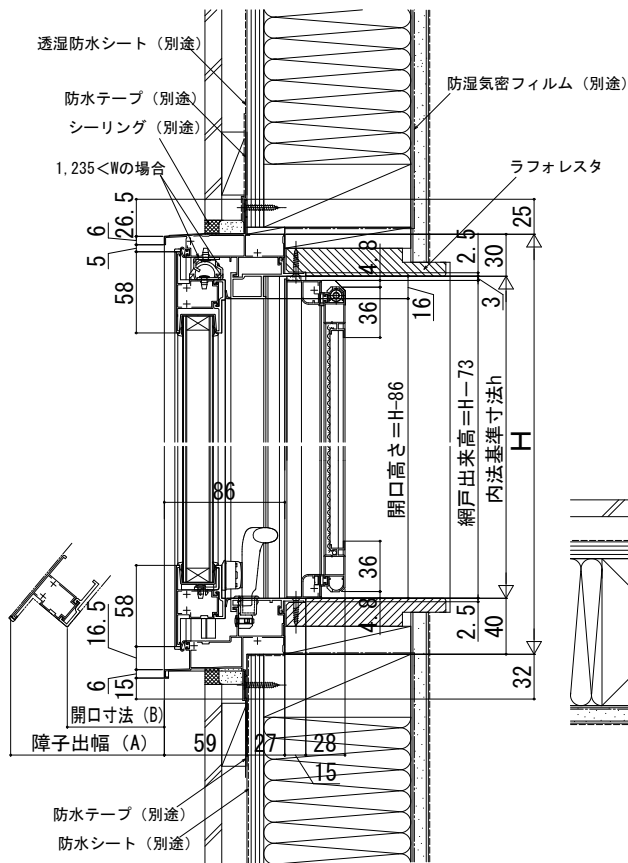

# エピソードⅡ NEO 横スリットすべり出し窓

## ■横スリットすべり出し窓

- 窓額縁納まり
- 内開き網戸 XMV (h018・023) を取付けた場合

在来

内観姿図

## ■たてスリットすべり出し窓

- 上げ下げロール網戸 XMWを取付けた場合
- 窓額縁納まり

在来

内観姿図

※セーフティストッパー付の場合 (W>300かつH>534)