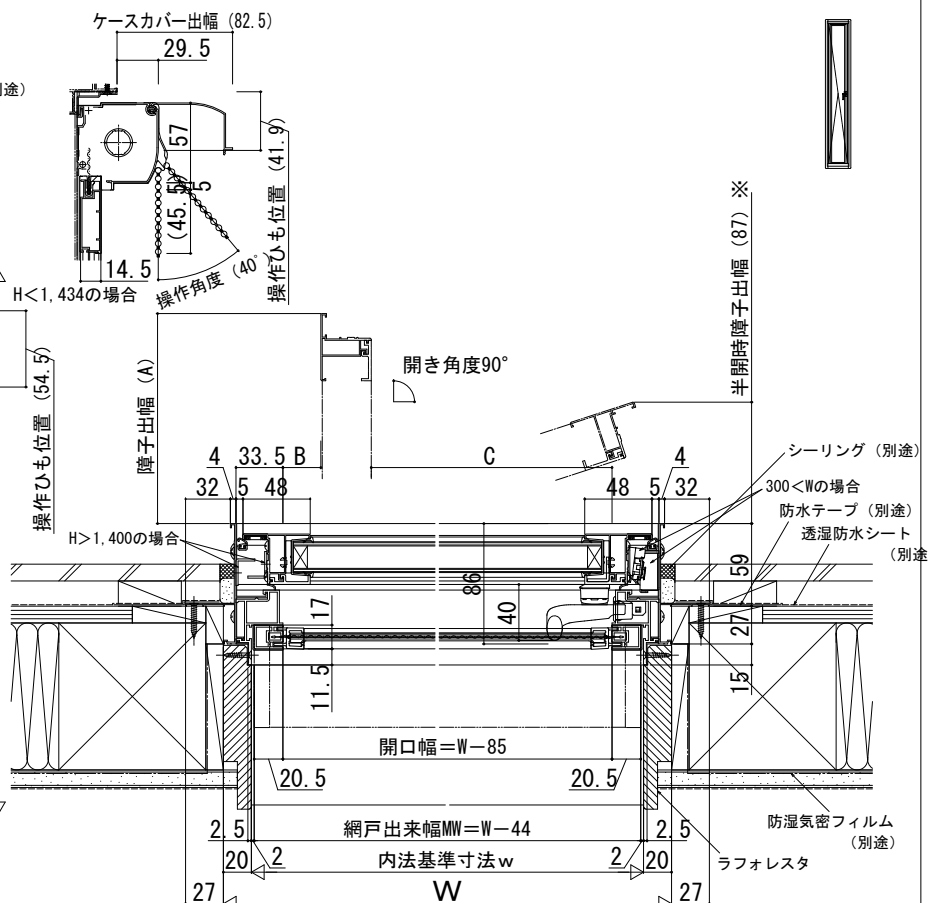

## ■横スリットすべり出し窓

- 窓額縁納まり
- 内開き網戸 XMV (h018・023) を取付けた場合

在来

内観姿図

## ■たてスリットすべり出し窓

- 上げ下げロール網戸 XMWを取付けた場合
- 窓額縁納まり

在来

内観姿図

※セーフティストッパー付の場合 (W>300かつH>534)