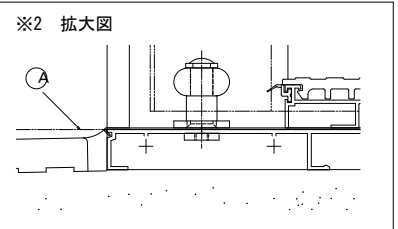

M30 顔認証自動ドア 外引込みタイプ

■外引込みタイプ ※本商品は土間納まり専用商品です。

外觀姿図

●ドア部

●引込み部

- ※1 ドアと干渉するおそれがあるため、壁仕上げ面および水切り出幅は54mm以下にしてください。
- ※2 ドアの開閉に支障をきたすおそれがあるため、引込み部の外部床仕上げ面は○Aの高さより低くなるように施工してください。

- ※4 メンテナンスなどのため上枠から室外側300mm以上のスペースを確保してください。