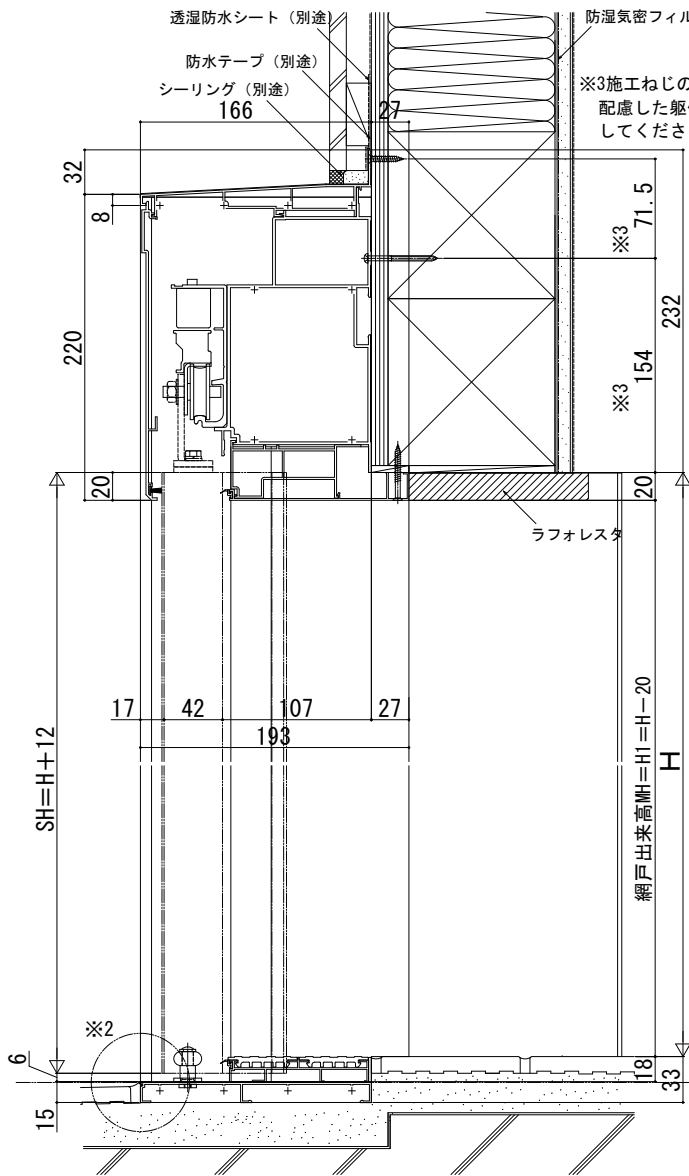

M30 顔認証自動ドア 外引込みタイプ

■外引込みタイプ ※本商品は土間納まり専用商品です。

外觀姿図

●ドア部

●引込み部

- ※1 ドアと干渉するおそれがあるため、壁仕上げ面および水切り出幅は54mm以下にしてください。
- ※2 ドアの開閉に支障をきたすおそれがあるため、引込み部の外部床仕上げ面は○Aの高さより低くなるように施工してください。

- ※4 メンテナンスなどのため上枠から室外側300mm以上のスペースを確保してください。