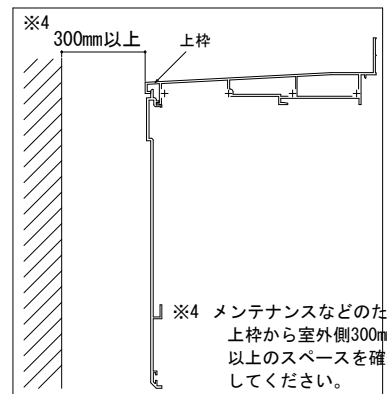

M30 顔認証自動ドア 外引込みタイプ

■外引込みタイプ ※本商品は土間納まり専用商品です。

外觀姿図

●ドア部

●引込み部

- ※1 ドアと干渉するおそれがあるため、壁仕上げ面および水切り出幅は54mm以下にしてください。
- ※2 ドアの開閉に支障をきたすおそれがあるため、引込み部の外部床仕上げ面は○Aの高さより低くなるように施工してください。

- ※4 メンテナンスなどのため上枠から室外側300mm以上のスペースを確保してください。