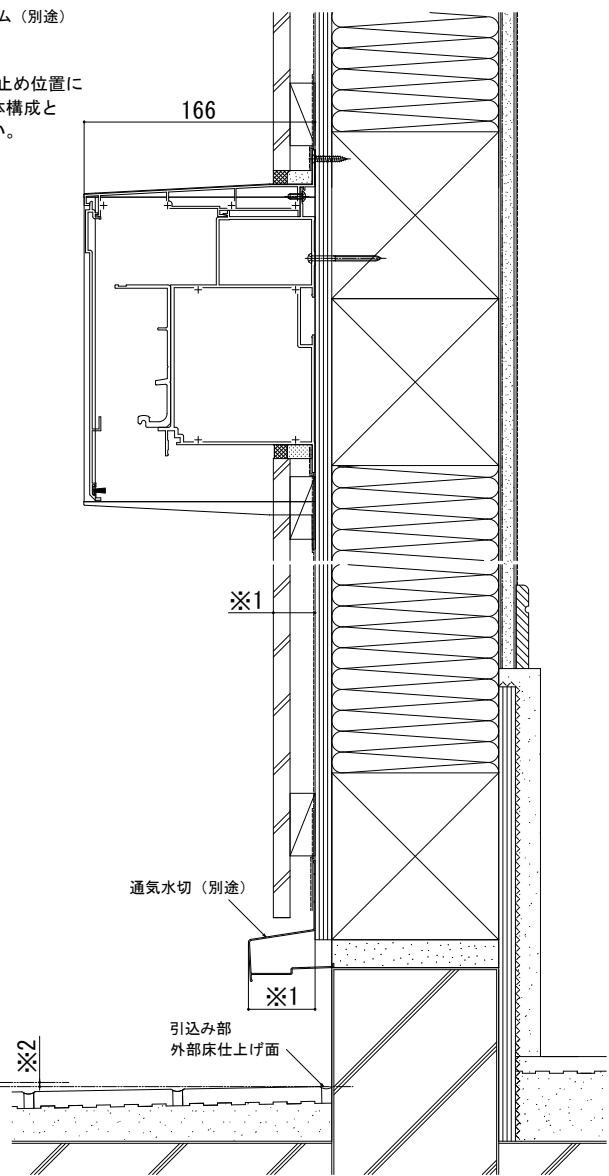

M30 顔認証自動ドア 外引込みタイプ

■外引込みタイプ ※本商品は土間納まり専用商品です。

外觀姿図

●ドア部

●引込み部

- ※1 ドアと干渉するおそれがあるため、壁仕上げ面および水切り出幅は54mm以下にしてください。
- ※2 ドアの開閉に支障をきたすおそれがあるため、引込み部の外部床仕上げ面は○Aの高さより低くなるように施工してください。

- ※4 メンテナンスなどのため上枠から室外側300mm以上のスペースを確保してください。