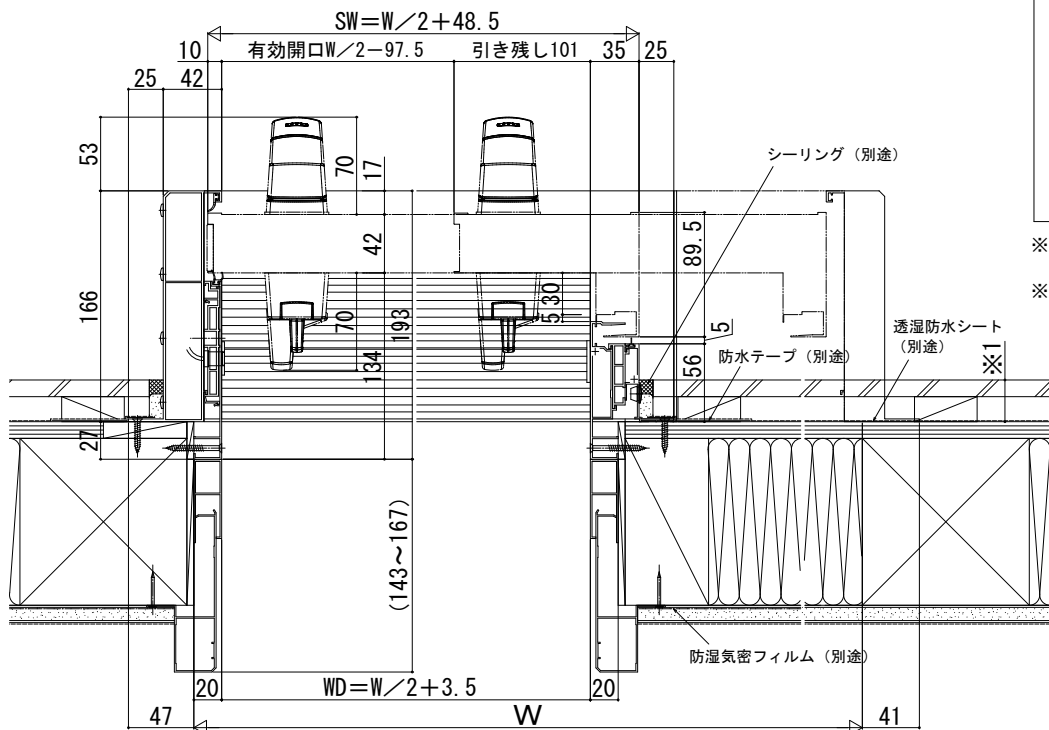

M30 顔認証自動ドア 外引込みタイプ

■外引込みタイプ ※本商品は土間納まり専用商品です。

外觀姿図

●ドア部

●引込み部

- ※1 ドアと干渉するおそれがあるため、壁仕上げ面および水切り出幅は54mm以下にしてください。
- ※2 ドアの開閉に支障をきたすおそれがあるため、引込み部の外部床仕上げ面は○Aの高さより低くなるように施工してください。

- ※4 メンテナンスなどのため上枠から室外側300mm以上のスペースを確保してください。