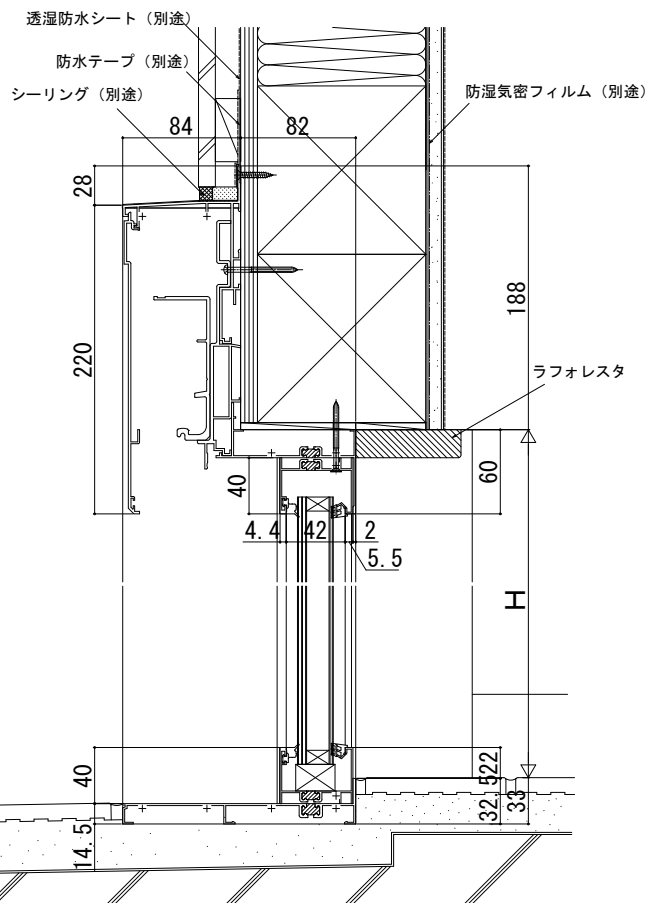

■袖付きタイプ ※本商品は土間納まり専用商品です。

●横引きロール網戸 XMD取付例

●ドア部

●引込み部・袖部

外觀姿図

※1 袖付枠に網戸を取付ける場合、室内額縁の寸法は80mm以上確保してください。