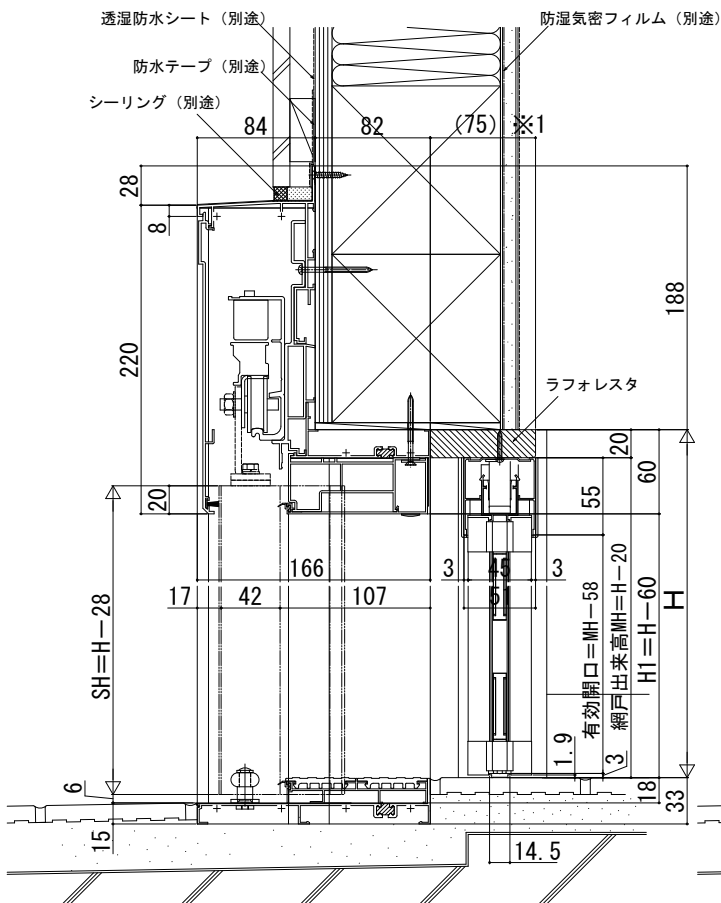

■袖付きタイプ ※本商品は土間納まり専用商品です。

●横引きロール網戸 XMD取付例

●ドア部

●引込み部・袖部

外觀姿図

※1 袖付枠に網戸を取付ける場合、室内額縁の寸法は80mm以上確保してください。