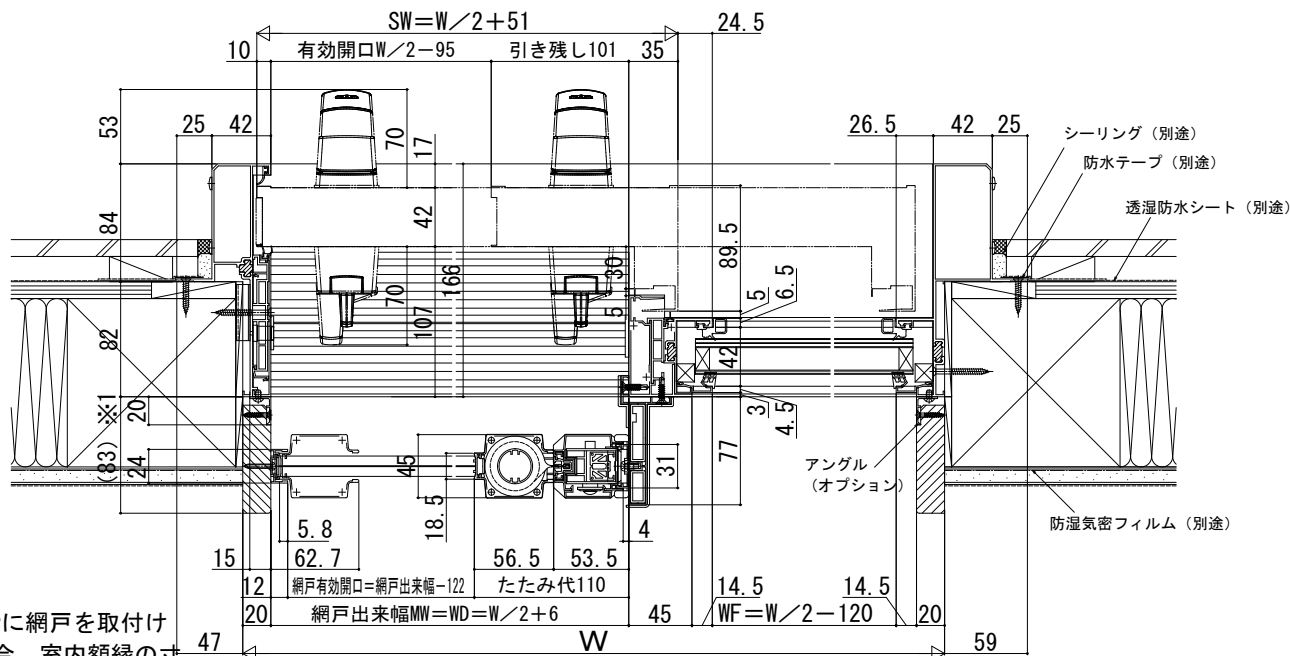

■袖付きタイプ ※本商品は土間納まり専用商品です。

●横引きロール網戸 XMD取付例

●ドア部

●引込み部・袖部

外觀姿図

※1 袖付枠に網戸を取付ける場合、室内額縁の寸法は80mm以上確保してください。