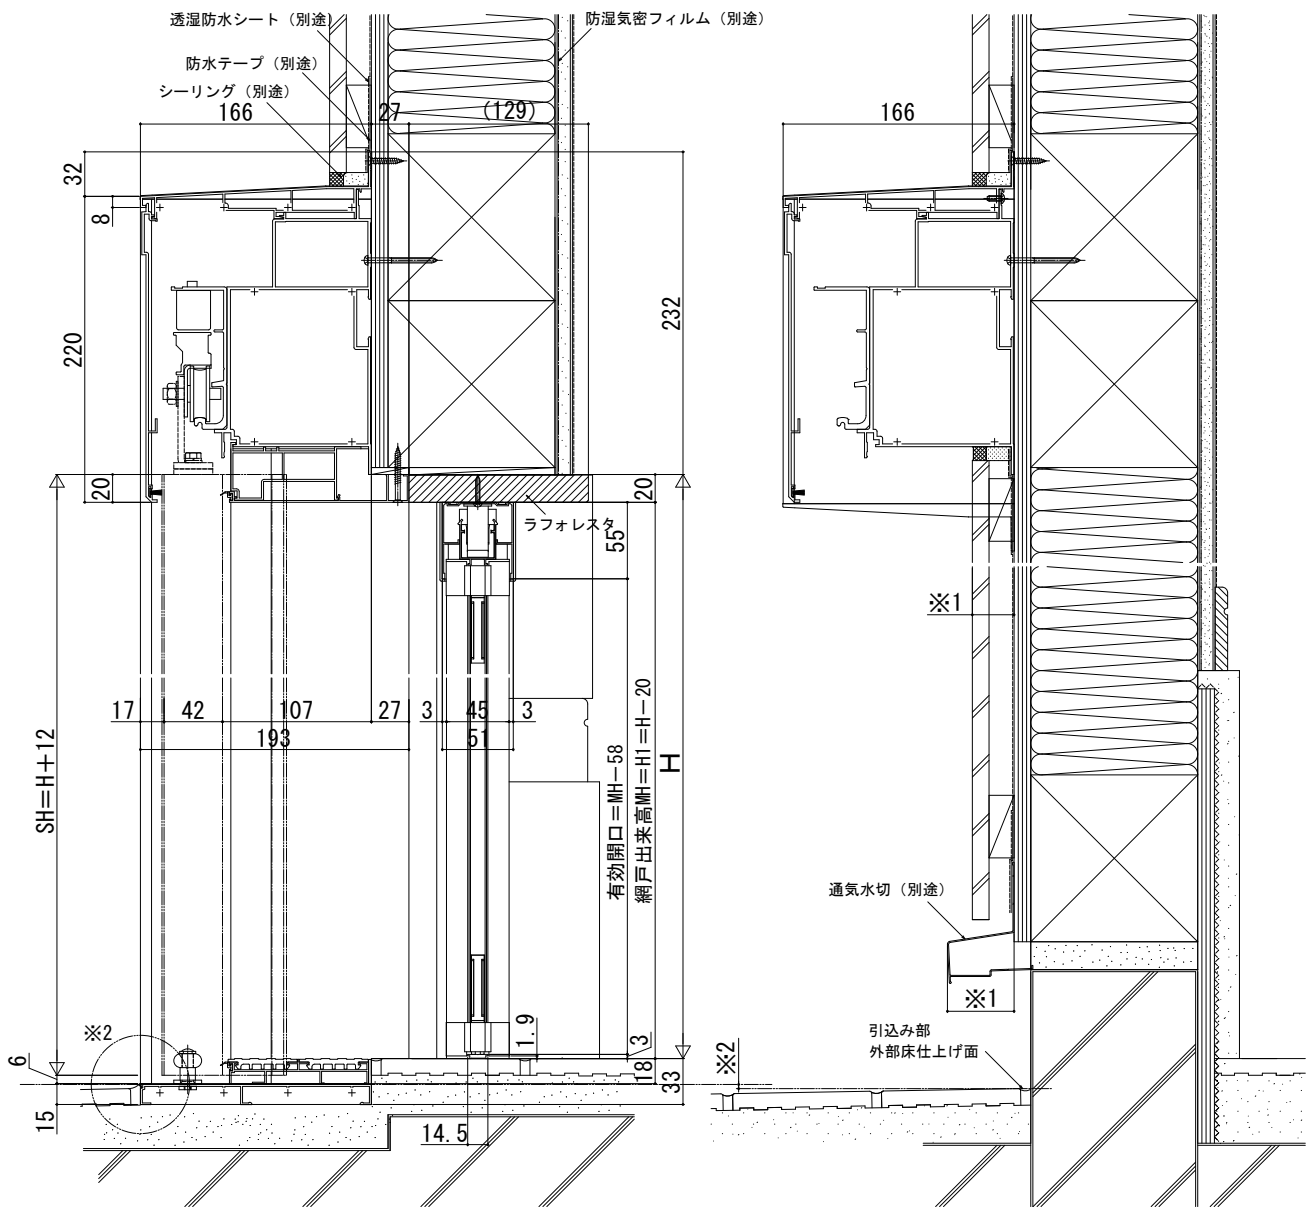

M30 顔認証自動ドア 外引込みタイプ

■外引込みタイプ ※本商品は土間納まり専用商品です。

●横引きロール網戸 XMD取付例

外觀姿図

- ※1 ドアと干渉するおそれがあるため、壁仕上げ面および水切り出幅は54mm以下にしてください。
- ※2 ドアの開閉に支障をきたすおそれがあるため、引込み部の外部床仕上げ面は○Aの高さより低くなるように施工してください。