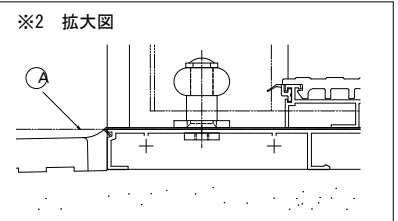

M30 顔認証自動ドア 外引込みタイプ

■外引込みタイプ ※本商品は土間納まり専用商品です。

●横引きロール網戸 XMD取付例

外觀姿図

- ※1 ドアと干渉するおそれがあるため、壁仕上げ面および水切り出幅は54mm以下にしてください。
- ※2 ドアの開閉に支障をきたすおそれがあるため、引込み部の外部床仕上げ面は○Aの高さより低くなるように施工してください。