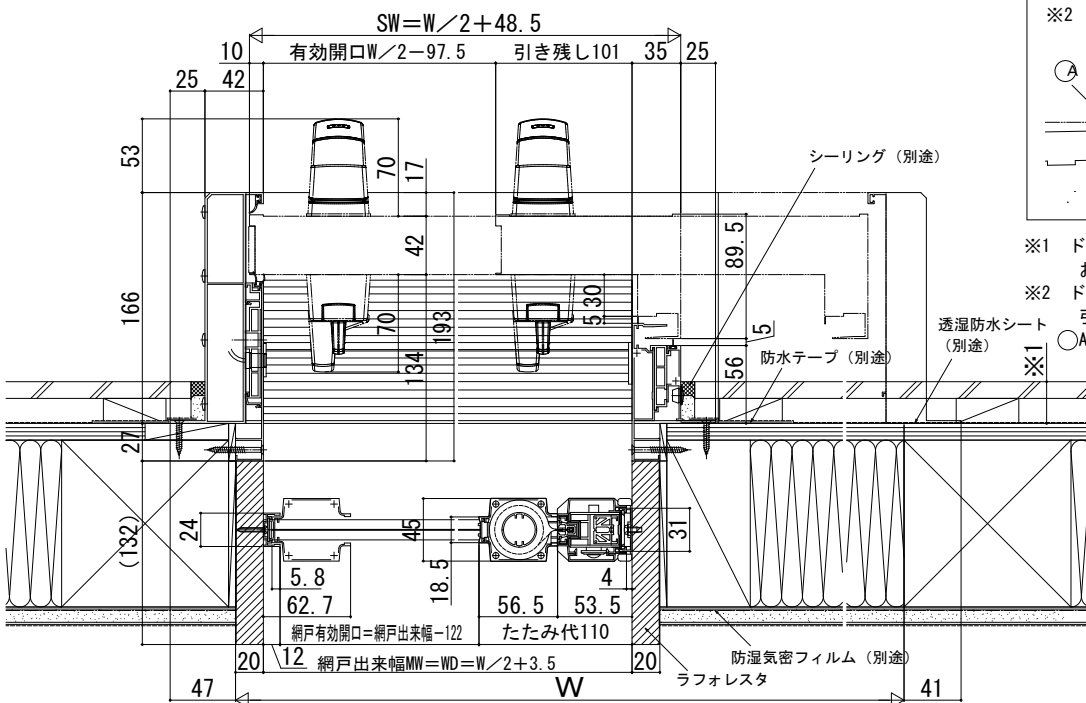

M30 顔認証自動ドア 外引込みタイプ

■外引込みタイプ ※本商品は土間納まり専用商品です。

●横引きロール網戸 XMD取付例

外觀姿図

- ※1 ドアと干渉するおそれがあるため、壁仕上げ面および水切り出幅は54mm以下にしてください。
- ※2 ドアの開閉に支障をきたすおそれがあるため、引込み部の外部床仕上げ面は○Aの高さより低くなるように施工してください。