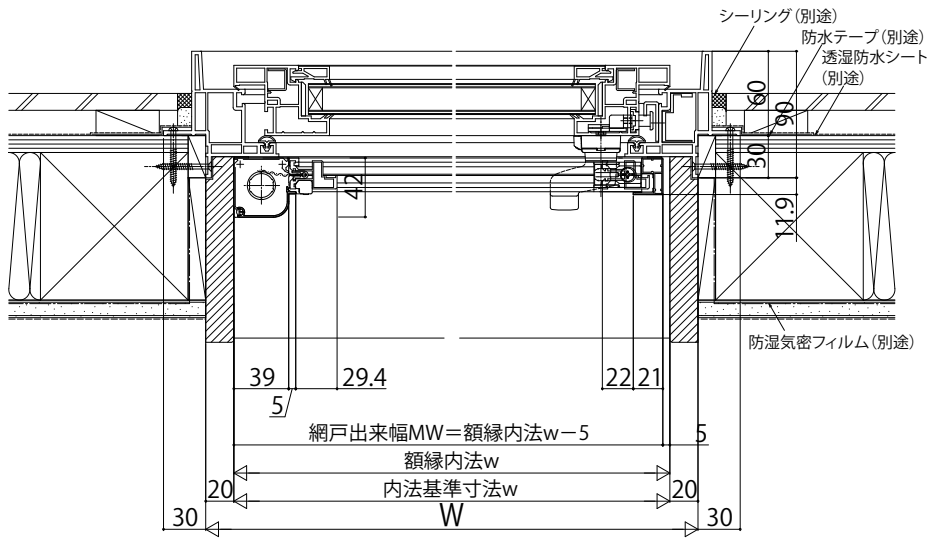

横引きロール網戸XMY

■汎用 網戸単品 プラマードH たてすべり出し窓に取付けた場合

●片引きタイプ 標準タイプの場合

●片引きタイプ 幅広タイプの場合

内観姿図

■汎用 アタッチメントセット エピソードII たてすべり出し窓に取付けた場合

●片引きタイプ 標準タイプの場合

●片引きタイプ 幅広タイプの場合

内観姿図