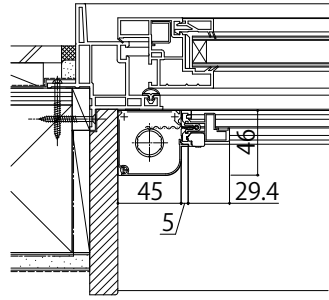

横引きロール網戸XMY

■汎用 網戸単品 プラマードH たてすべり出し窓に取付けた場合

●片引きタイプ 標準タイプの場合

●片引きタイプ 幅広タイプの場合

内観姿図

■汎用 アタッチメントセット エピソードII たてすべり出し窓に取付けた場合

●片引きタイプ 標準タイプの場合

●片引きタイプ 幅広タイプの場合

内観姿図