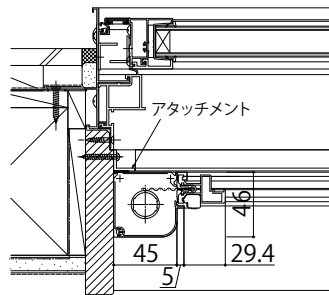

横引きロール網戸XMY

■汎用 網戸単品 プラマードH たてすべり出し窓に取付けた場合

●片引きタイプ 標準タイプの場合

●片引きタイプ 幅広タイプの場合

内観姿図

■汎用 アタッチメントセット エピソードII たてすべり出し窓に取付けた場合

●片引きタイプ 標準タイプの場合

●片引きタイプ 幅広タイプの場合

内観姿図