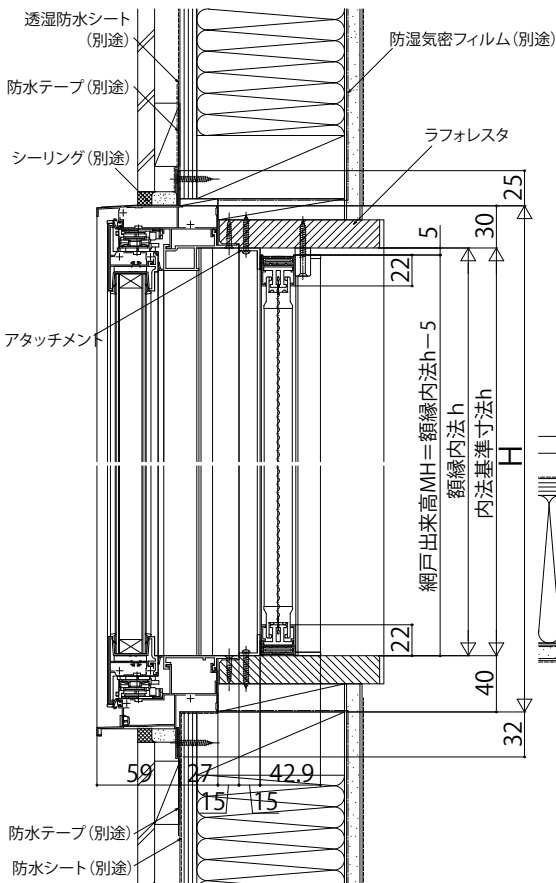

横引きロール網戸XMY

■汎用 網戸単品 プラマードH たてすべり出し窓に取付けた場合

●片引きタイプ 標準タイプの場合

●片引きタイプ 幅広タイプの場合

内観姿図

■汎用 アタッチメントセット エピソードII たてすべり出し窓に取付けた場合

●片引きタイプ 標準タイプの場合

●片引きタイプ 幅広タイプの場合

内観姿図