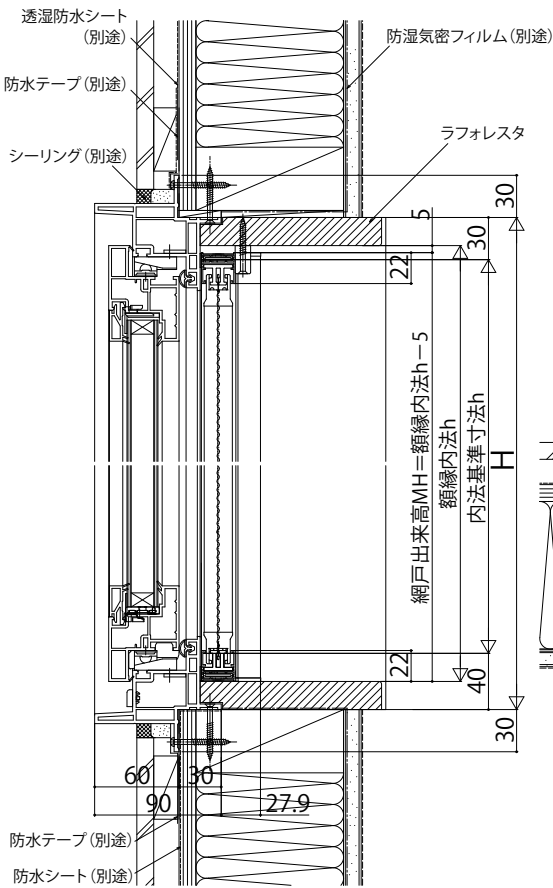

横引きロール網戸XMY

■汎用 網戸単品 プラマードH たてすべり出し窓に取付けた場合

●片引きタイプ 標準タイプの場合

●片引きタイプ 幅広タイプの場合

内観姿図

■汎用 アタッチメントセット エピソードII たてすべり出し窓に取付けた場合

●片引きタイプ 標準タイプの場合

●片引きタイプ 幅広タイプの場合

内観姿図