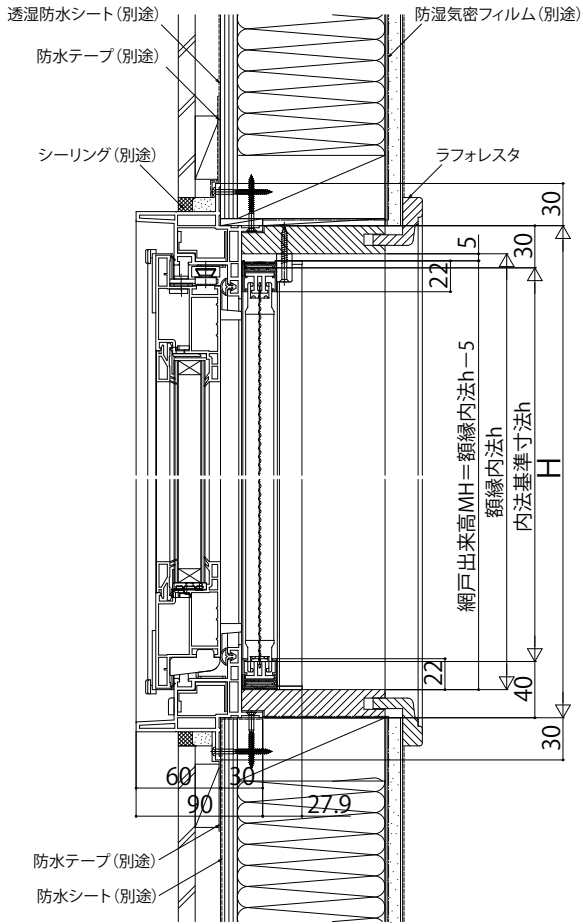

# 横引きロール網戸XMY

## ■汎用 網戸単品 プラマードH 外開き窓 (両開き窓) に取付けた場合

### ●両引きタイプ 標準タイプの場合

内観姿図

### ●両引きタイプ 幅広タイプの場合