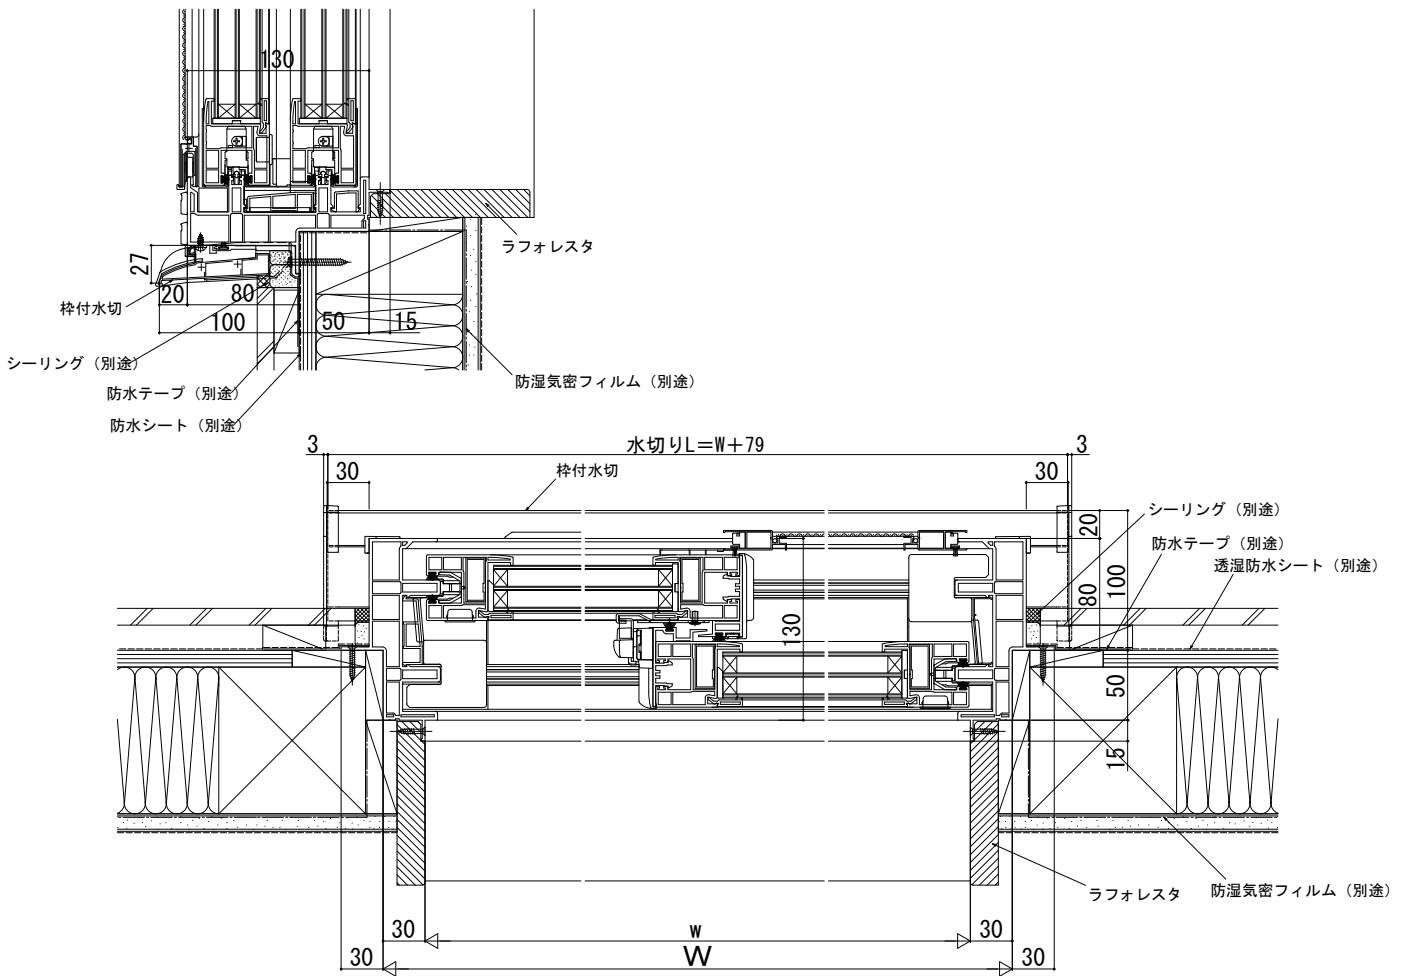

# APW430 防汚水切枠付タイプ

## ■防汚水切枠付タイプ

### ●引違い窓に取付けた場合