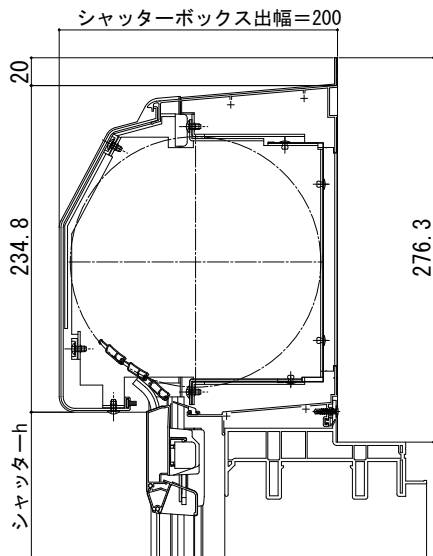

APW430 シャッターボックス

■シャッターボックス（シャッター付引違い窓・シャッター付引違いテラス戸 リモコンスリットシャッターGR）

●ラウンド（アルミ）

●フラット

●軒天用

※シャッター部セットには、ラウンド（アルミ）シャッターボックスカバーが同梱されています。