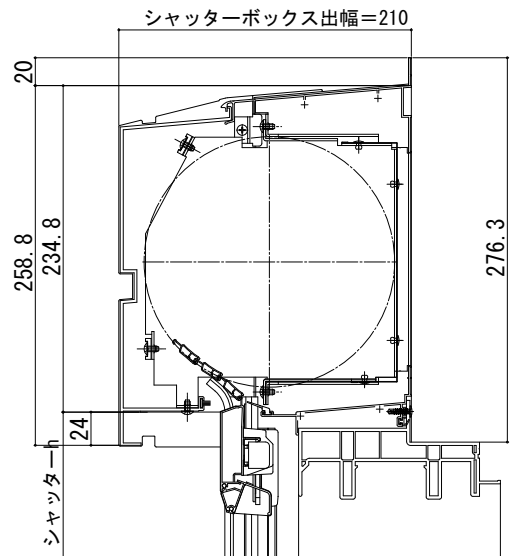

APW430 シャッターボックス

■シャッターボックス（シャッター付引違い窓・シャッター付引違いテラス戸 リモコンスリットシャッターGR）

●ラウンド（アルミ）

●フラット

●軒天用

※シャッター部セットには、ラウンド（アルミ）シャッターボックスカバーが同梱されています。