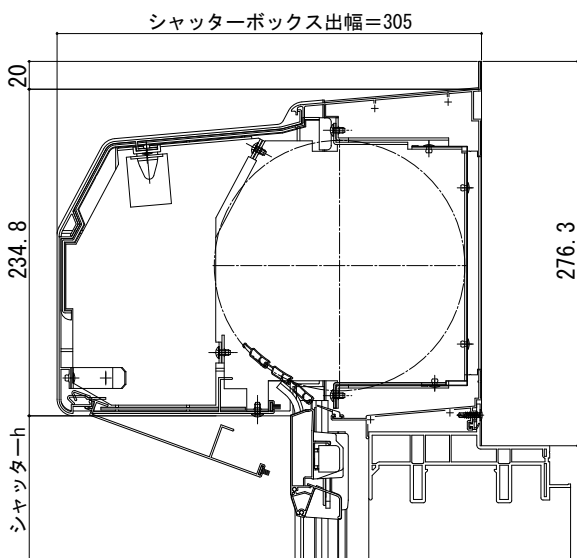

APW430 シャッターボックス

■シャッターボックス（シャッター付引違い窓・シャッター付引違いテラス戸 リモコンスリットシャッターGR）

●ラウンド（アルミ）

●フラット

●軒天用

※シャッター部セットには、ラウンド（アルミ）シャッターボックスカバーが同梱されています。