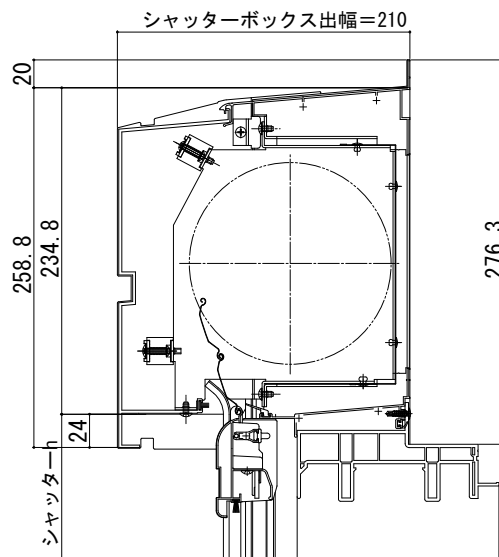

# APW430 シャッターボックス

## ■シャッターボックス（シャッター付引違い窓・シャッター付引違いテラス戸 リモコン／手動シャッター（GR含む）

### ●ラウンド（スチール）

### ●ラウンド（アルミ）