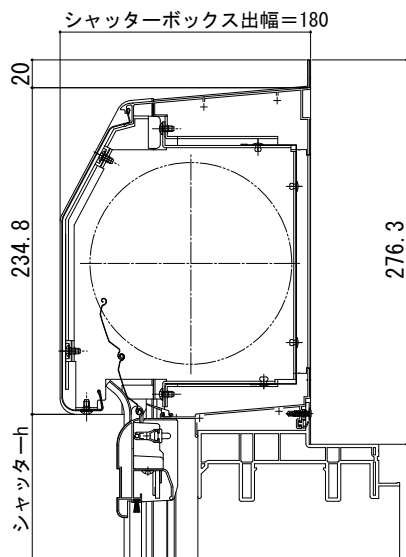

# APW430 シャッターボックス

### ●ラウンド（スチール）