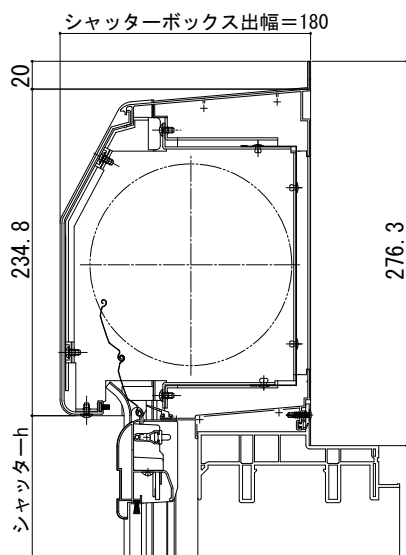

●ラウンド（アルミ）