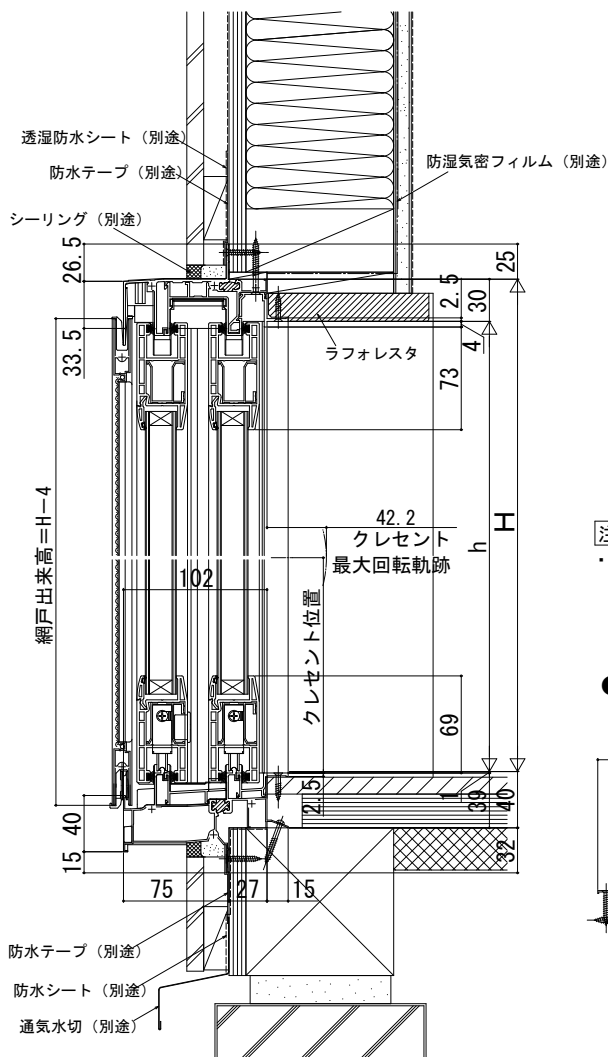

**在来**

内観姿図

## ■引違いテラス戸 クレセント仕様

- アングル付
- 窓額縁納まり
- テラス
- 大型引手 ・ サポートハンドル付

**注意事項**

・ 下枠のアングル高さに注意してください。

● サポートハンドルの場合