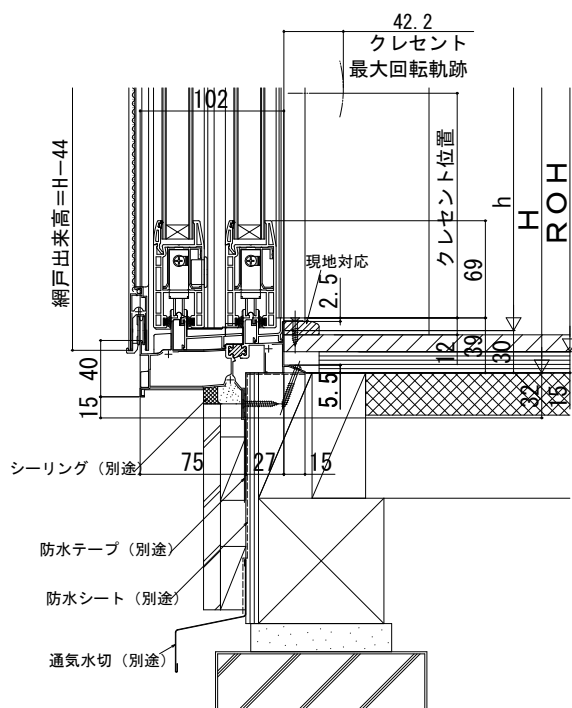

2×4

内観図

■引違いテラス戸 クレセント仕様

- アングル付
- 窓額縁納まり
- テラス

●床厚27mm対応

※ROH/ROW寸法は納まりによって異なります。  
規格表の数値は参考値です。納まり図の数値とは異なります。