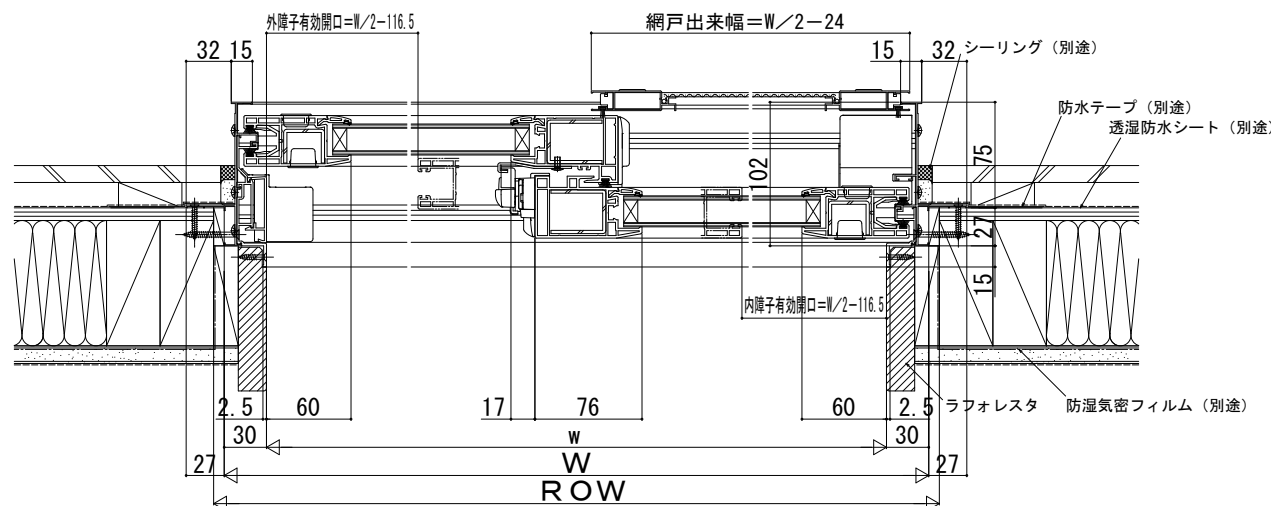

2×4

内観図

■引違いテラス戸 クレセント仕様

- アングル付
- 窓額縁納まり
- テラス

●床厚27mm対応

※ROH/ROW寸法は納まりによって異なります。  
規格表の数値は参考値です。納まり図の数値とは異なります。