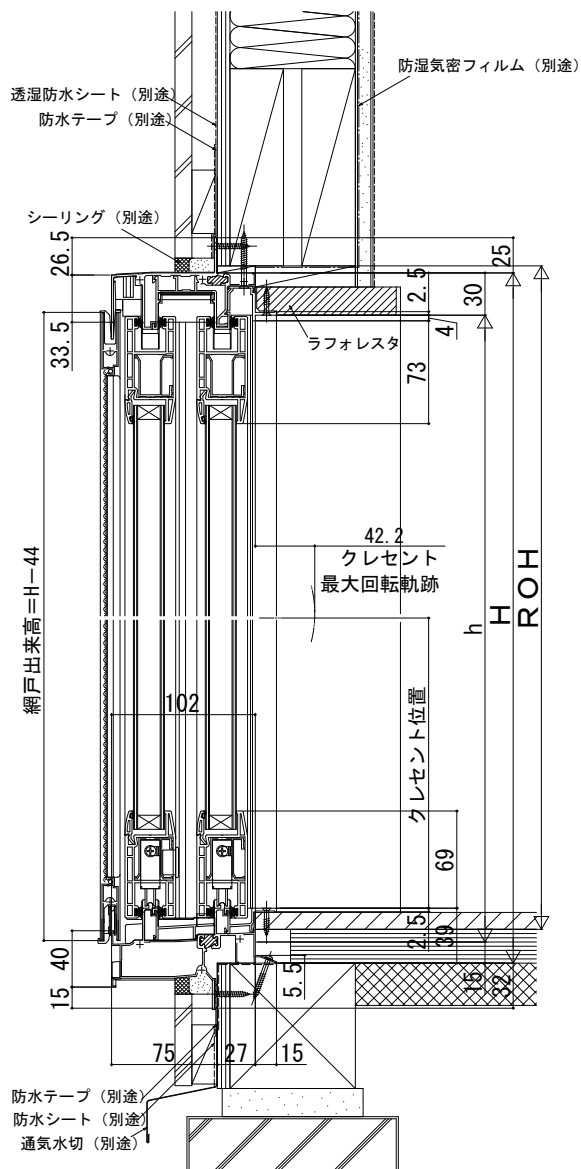

2×4

内観図

■引違いテラス戸 クレセント仕様

- アングル付
- 窓額縁納まり
- テラス

●床厚27mm対応

※ROH/ROW寸法は納まりによって異なります。  
規格表の数値は参考値です。納まり図の数値とは異なります。