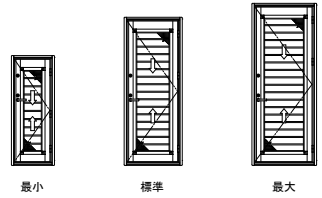

■ 通風ドア

在来

外觀姿図

● 下枠ステンレスカバー付の場合