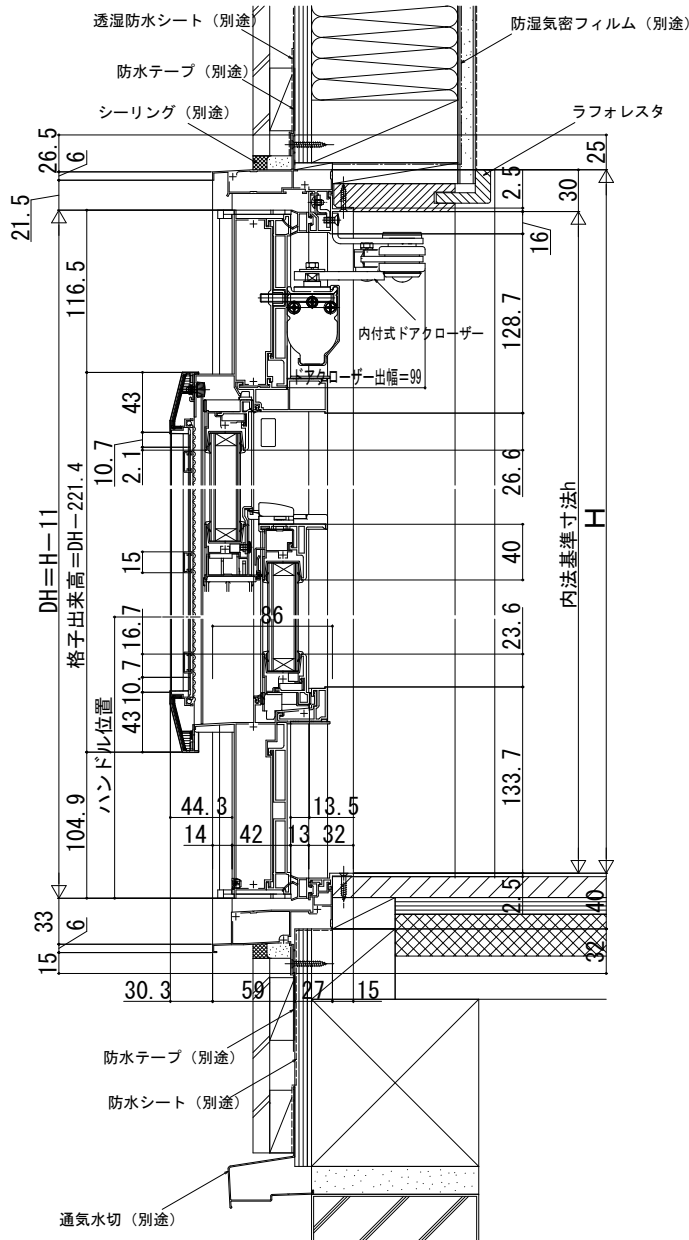

■ 通風ドア

在来

外觀姿図

● 下枠ステンレスカバー付の場合