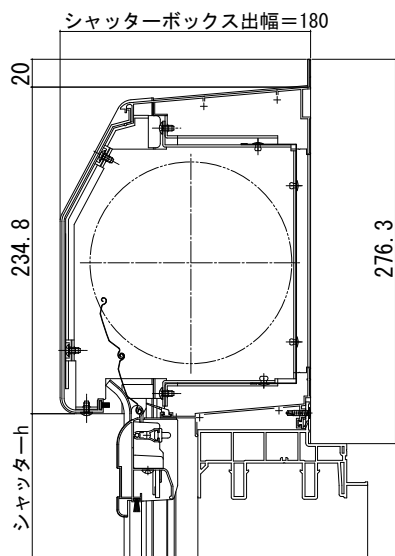

●ラウンド（アルミ）