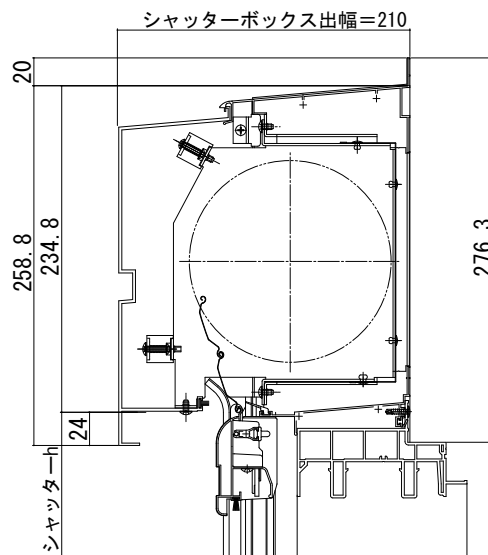

# APW330 シャッターボックス

## ■シャッターボックス（シャッター付引違い窓・シャッター付引違いテラス戸 リモコン／手動シャッター（GR含む）

### ●ラウンド（スチール）

### ●ラウンド（アルミ）