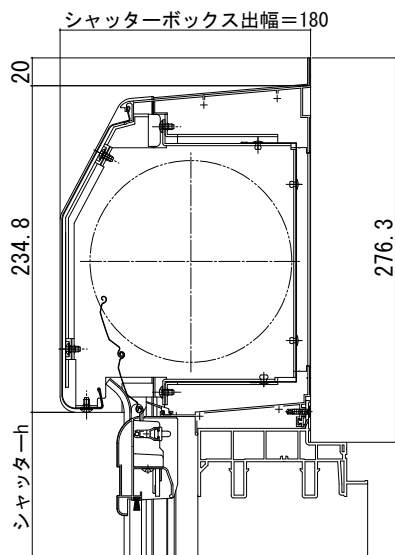

# APW330 シャッターボックス

## ■シャッターボックス（シャッター付引違い窓・シャッター付引違いテラス戸 リモコン／手動シャッター（GR含む）

### ●ラウンド（スチール）