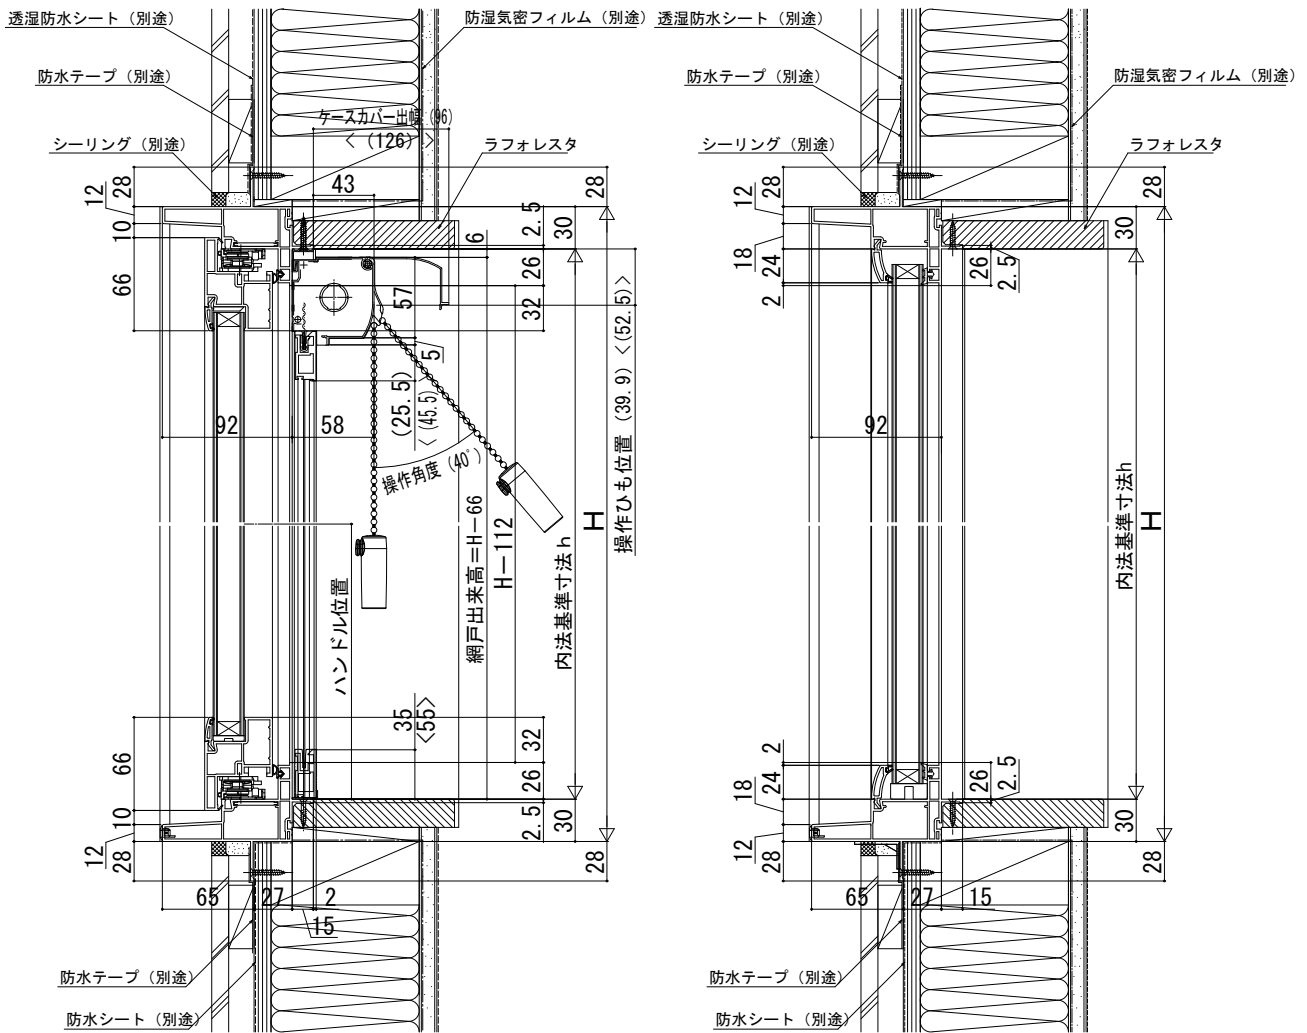

■アングル付 たてすべり出し窓+FIX連窓

内観姿図

注意事項

〔H \geq 1,870の場合について〕

- ・ H \geq 1,870も窓タイプです。(テラスタイプではありません。)
- ・ ガラス割れなどの事故を未然に防ぐため、フロア面から少し立ち上げてガラス面とフロア面が同じにならないように配慮してください。
- ・ H \geq 1,870サイズ(単窓)は、網戸の規格設定が上げ下げロール網戸XMWになります。

〔上げ下げロール網戸について〕

< >寸法は、W<405または1,422<Hの場合。