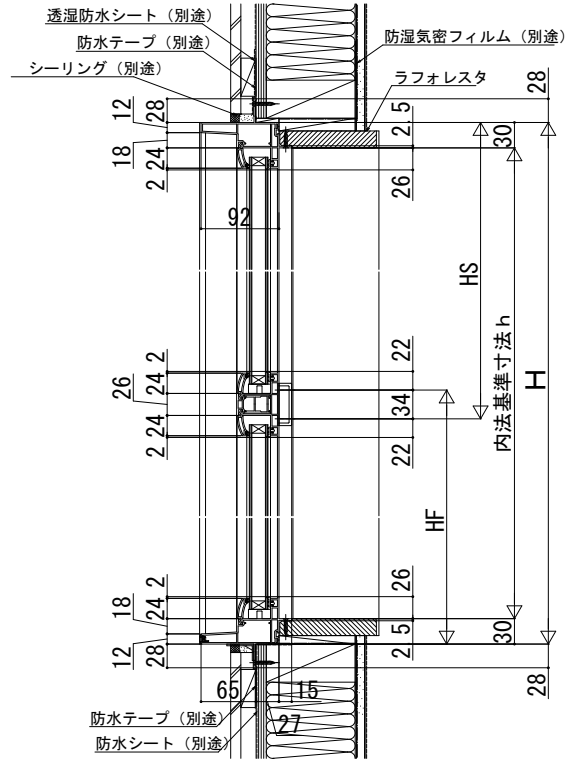

■アングル付 たてすべり出し窓 オペハン 段窓 右勝手+FIX窓 段窓

内観図

注意事項

<H \geq 1,870の場合について>

サッシ \geq 1,870も窓タイプです。(テラスタイプではありません。)

ガラス割れなどの事故を未然に防ぐため、フロア面から少し立ち上げてガラス面とフロア面が同じにならないように配慮してください。