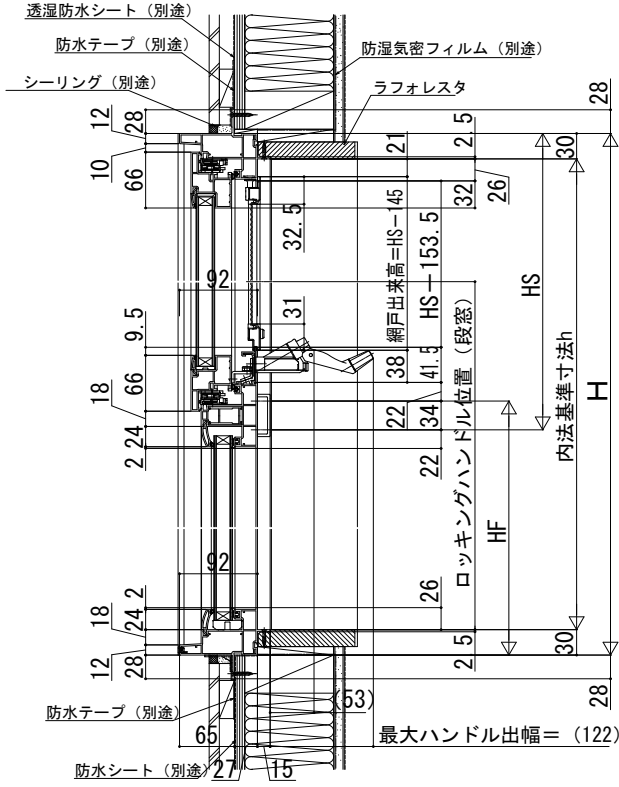

■アングル付 たてすべり出し窓 オペハン 段窓 右勝手+FIX窓 段窓

内観図

注意事項

<H \geq 1,870の場合について>

サッシ \geq 1,870も窓タイプです。(テラスタイプではありません。)

ガラス割れなどの事故を未然に防ぐため、フロア面から少し立ち上げてガラス面とフロア面が同じにならないように配慮してください。