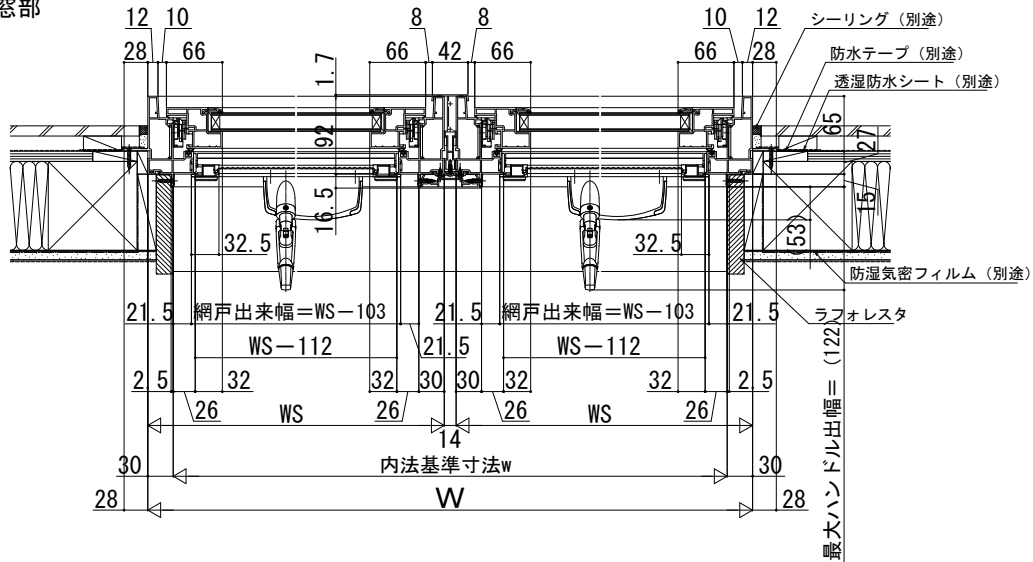

# APW330 連窓

## ■アングル付 すべり出し窓 オペハン 段窓+すべり出し窓 オペハン 段窓

内観姿図

### ●すべり出し窓部