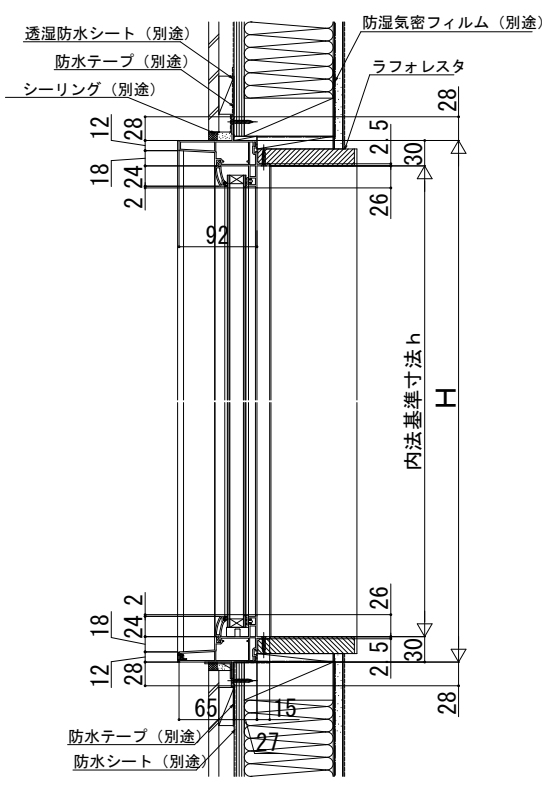

## ■アングル付 たてすべり出し窓 オペハン 段窓 右勝手+FIX窓 単窓+たてすべり出し窓 オペハン 段窓 左勝手

内観姿図

### 注意事項

＜H≥1,870の場合について＞

サッシ≥1,870も窓タイプです。(テラスタイプではありません。)

ガラス割れなどの事故を未然に防ぐため、フロア面から少し立ち上げてガラス面とフロア面が同じにならないように配慮してください。