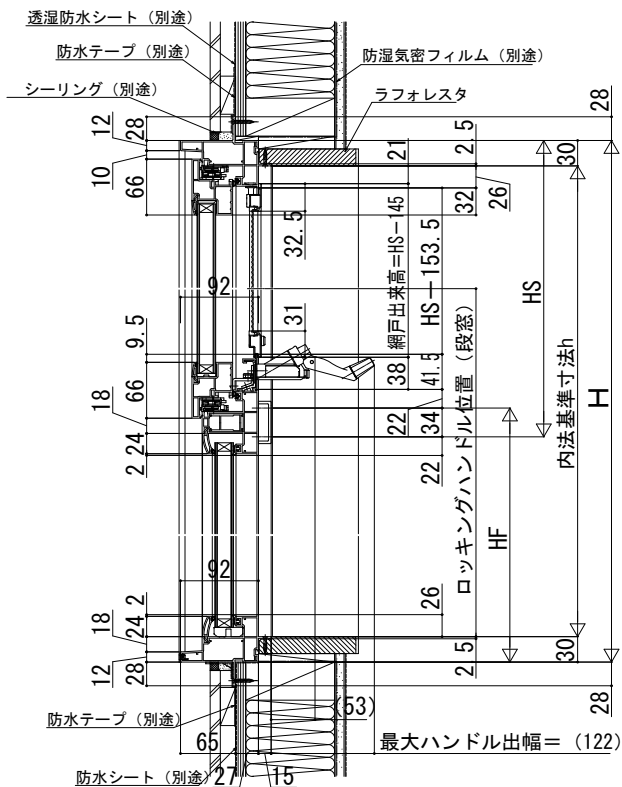

## ■アングル付 たてすべり出し窓 オペハン 段窓 右勝手+FIX窓 単窓+たてすべり出し窓 オペハン 段窓 左勝手

内観姿図

### 注意事項

＜H≥1,870の場合について＞

サッシ≥1,870も窓タイプです。(テラスタイプではありません。)

ガラス割れなどの事故を未然に防ぐため、フロア面から少し立ち上げてガラス面とフロア面が同じにならないように配慮してください。