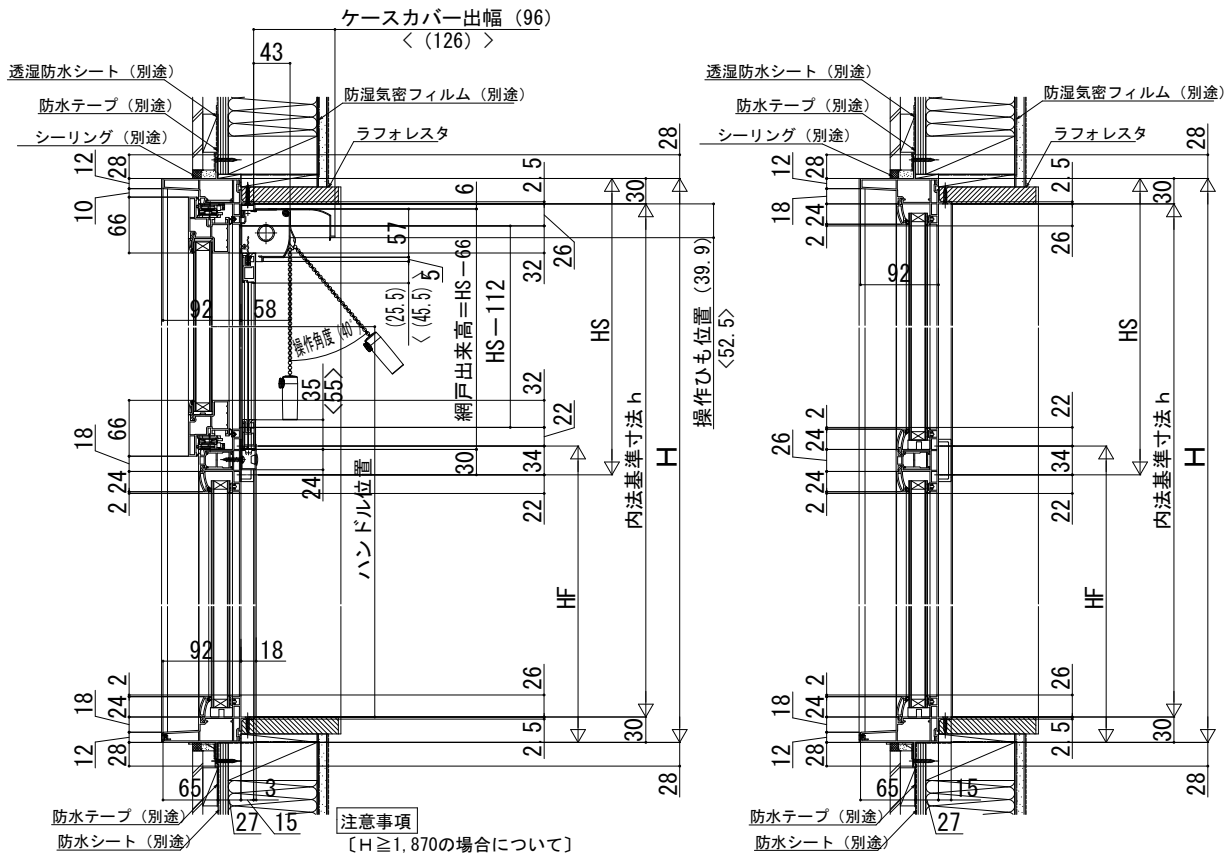

APW330 連窓

■アングル付 たてすべり出し窓 グレモン 段窓 右勝手+FIX窓 段窓+たてすべり出し窓 グレモン 段窓 左勝手

内観姿図

注意事項
 [H≥1,870の場合について]
 サッシH≥1,870も窓タイプです。(テラスタイプではありません。)
 ガラス割れなどの事故を未然に防ぐため、フロア面から少し立ち上げて
 ガラス面とフロア面が同じにならないように配慮してください。
 [上げ下げロール網戸について]
 < >寸法は、W<405または1,422<HSの場合。