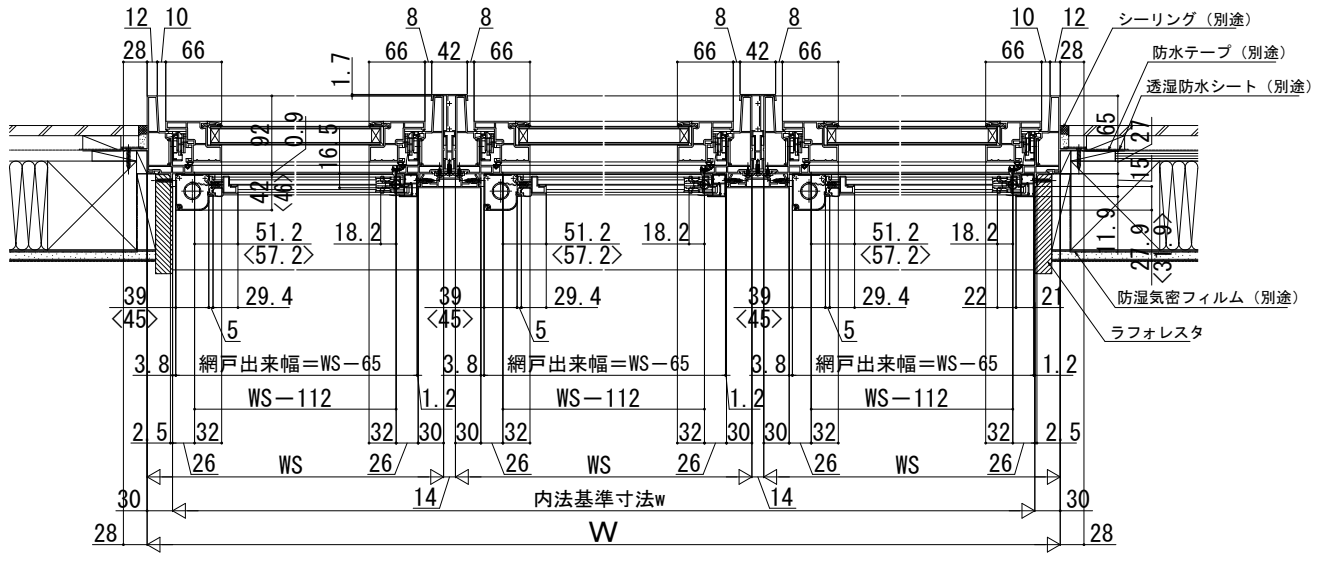

■アングル付 すべり出し窓 グレモン 段窓+すべり出し窓 グレモン 段窓+すべり出し窓 グレモン 段窓

内観姿図

〔横引きロール網戸について〕
 < >寸法は、幅広タイプを表す (800<W)

※網戸の設定については、すべり出し窓本体の規格サイズによって変わりますので規格表ページをご確認ください。

●すべり出し窓部

●F I X窓部