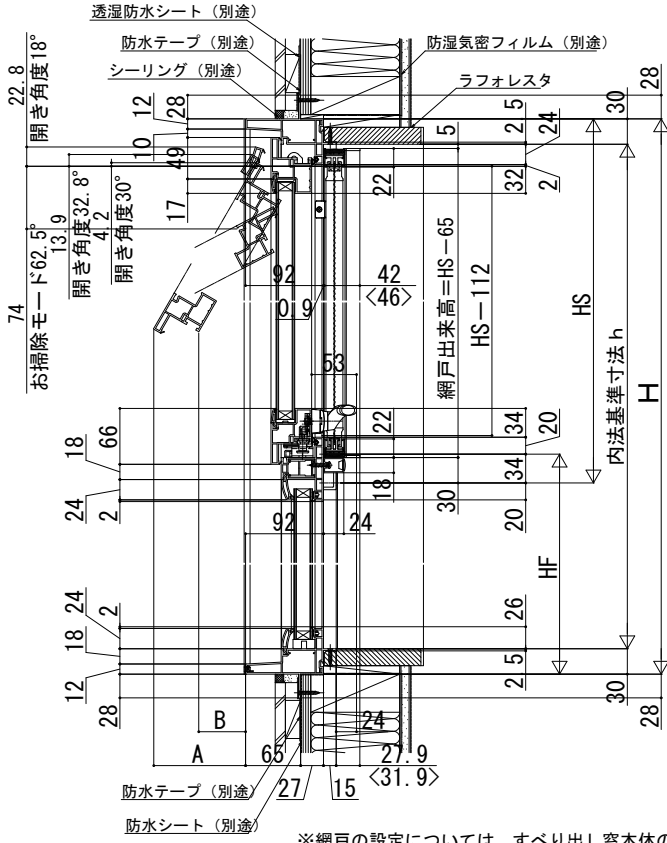

■アングル付 すべり出し窓 グレモン 段窓+すべり出し窓 グレモン 段窓+すべり出し窓 グレモン 段窓

内観姿図

〔横引きロール網戸について〕
 < >寸法は、幅広タイプを表す (800<W)

※網戸の設定については、すべり出し窓本体の規格サイズによって変わりますので規格表ページをご確認ください。

●すべり出し窓部

●F I X窓部