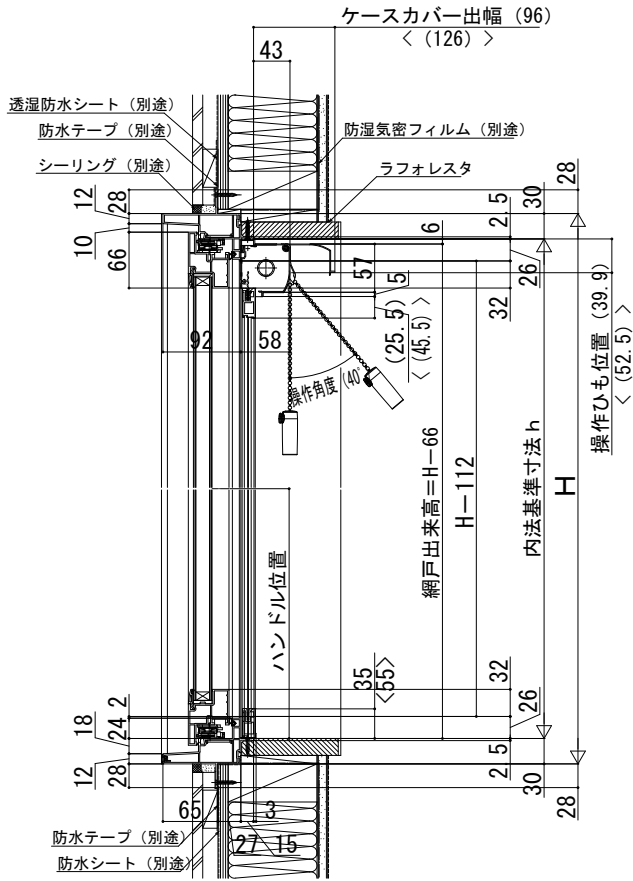

# APW330 連窓

■アングル付 たてすべり出し窓 グレモン 単窓 右勝手+たてすべり出し窓 グレモン 単窓 右勝手+  
たてすべり出し窓 グレモン 単窓 左勝手+たてすべり出し窓 グレモン 単窓 左勝手

### 注意事項

- [H $\geq$ 1,870の場合について]
- ・H $\geq$ 1,870も窓タイプです。(テラスタイプではありません。)
- ・ガラス割れなどの事故を未然に防ぐため、フロア面から少し立ち上げてガラス面とフロア面が同じにならないように配慮してください。
- ・H $\geq$ 1,870サイズ(単窓)は、網戸の規格設定が上げ下げロール網戸XMMWになります。
- [上げ下げロール網戸について]
- ・< >寸法は、W<405または1,422<Hの場合。