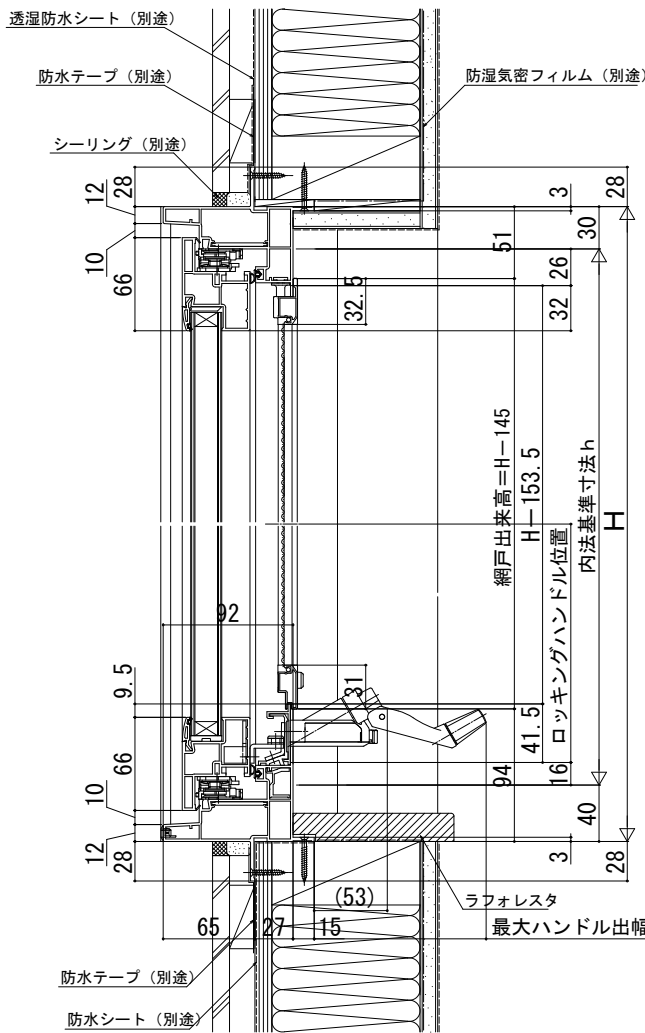

## ■アングル無 たてすべり出し窓 オペハン 単窓 右勝手+FIX窓 単窓

内観姿図

### 注意事項

[H ≥ 1,870の場合について]

- ・H ≥ 1,870も窓タイプです。(テラスタイプではありません。)  
ガラス割れなどの事故を未然に防ぐため、フロア面から少し立ち上げてガラス面とフロア面が同じにならないように配慮してください。
- ・H ≥ 1,870サイズ (単窓) は、網戸の規格設定が上げ下げロール網戸XMMIになります。