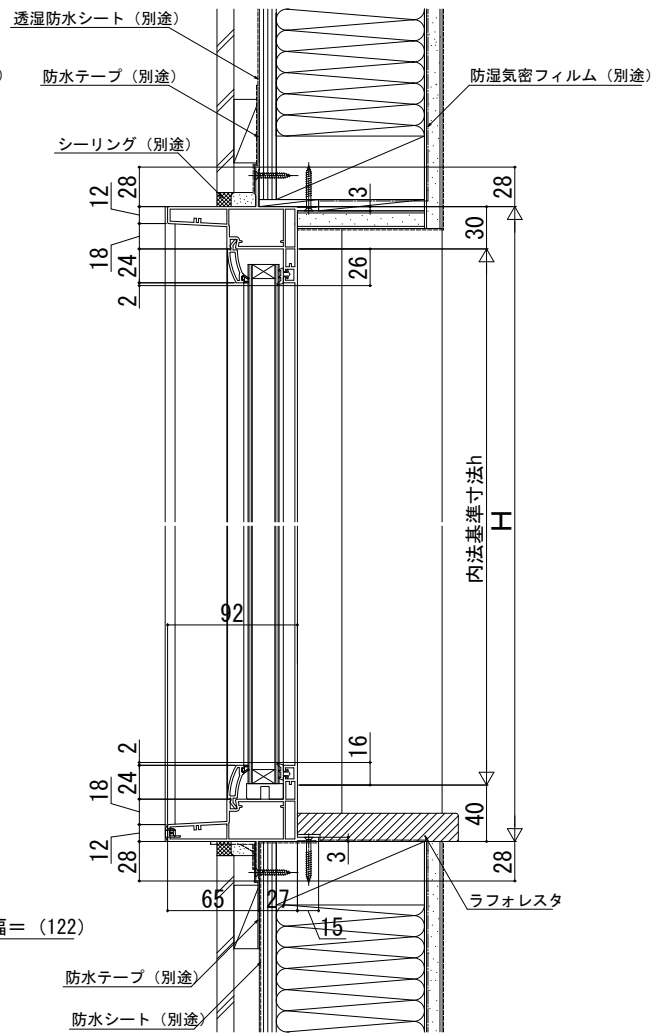

## ■アングル無 たてすべり出し窓 オペハン 単窓 右勝手+FIX窓 単窓

内観姿図

### 注意事項

[H ≥ 1,870の場合について]

- ・H ≥ 1,870も窓タイプです。(テラスタイプではありません。)  
ガラス割れなどの事故を未然に防ぐため、フロア面から少し立ち上げてガラス面とフロア面が同じにならないように配慮してください。
- ・H ≥ 1,870サイズ (単窓) は、網戸の規格設定が上げ下げロール網戸XMMIになります。