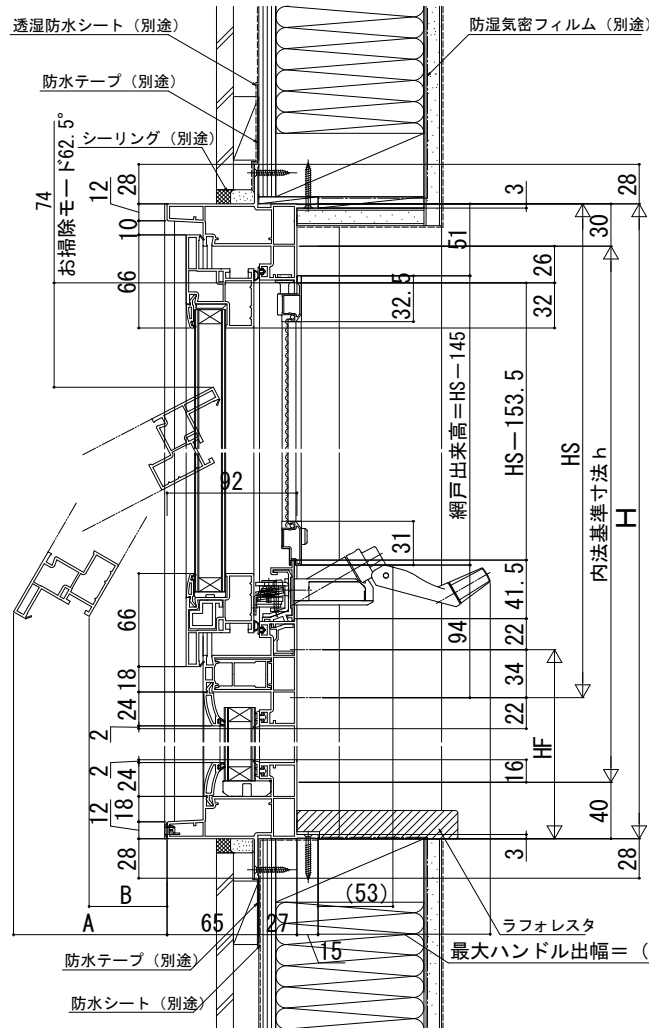

# APW330 連窓

## ■アングル無 すべり出し窓 オペハン 段窓+すべり出し窓 オペハン 段窓

内観姿図

## ●すべり出し窓部