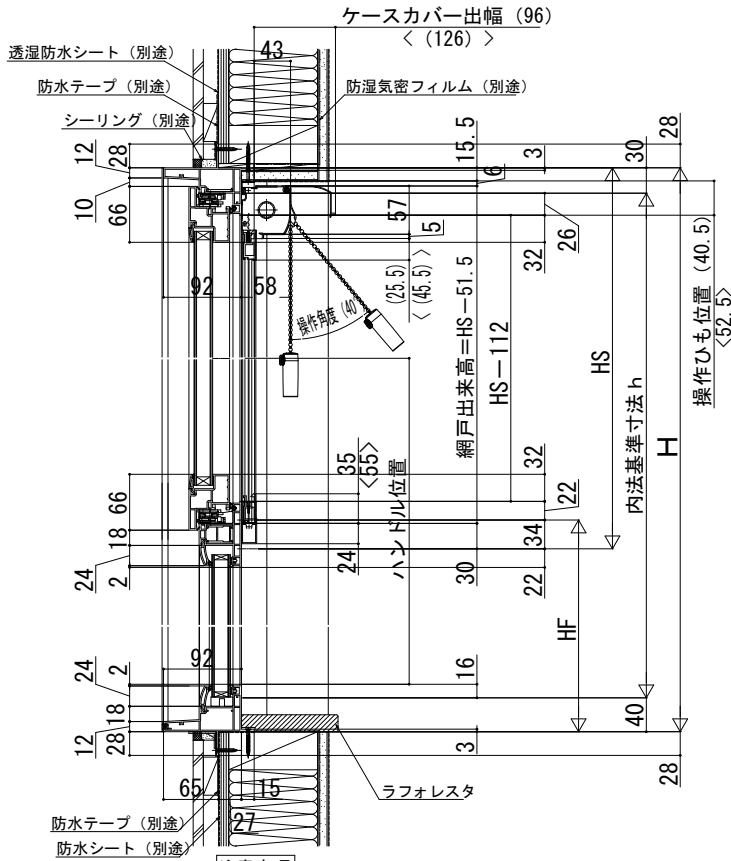

■アングル無 たてすべり出し窓 グレモン 段窓 右勝手+FIX窓 単窓+たてすべり出し窓 グレモン 段窓 左勝手

内観姿図

注意事項

<H≥1870の場合について>

サッシH≥1870も窓タイプです。(テラスタイプではありません。)
 ガラス割れなどの事故を未然に防ぐため、フロア面から少し立ち上げて
 ガラス面とフロア面が同じにならないように配慮してください。