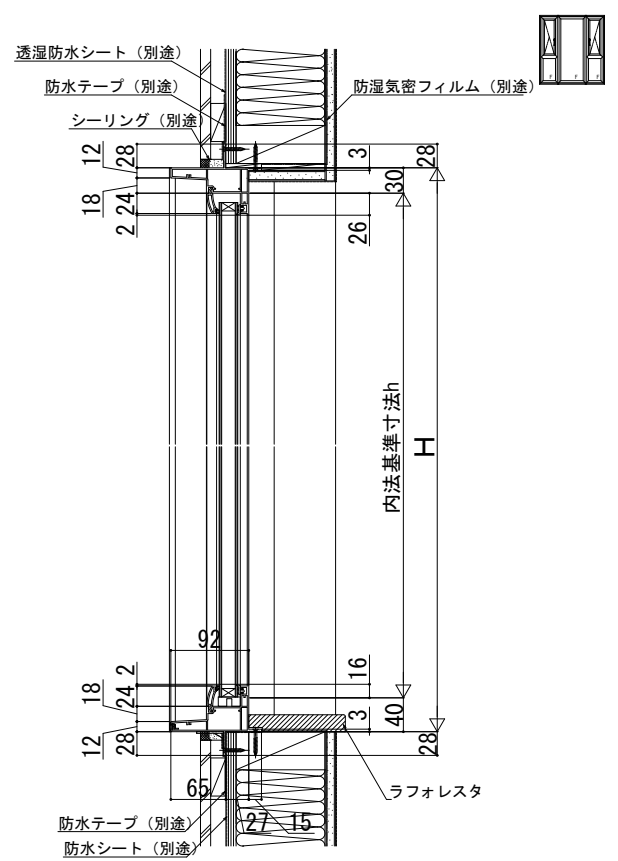

■アングル無 たてすべり出し窓 グレモン 段窓 右勝手+FIX窓 単窓+たてすべり出し窓 グレモン 段窓 左勝手

内観姿図

注意事項

<H≥1870の場合について>

サッシH≥1870も窓タイプです。(テラスタイプではありません。)
 ガラス割れなどの事故を未然に防ぐため、フロア面から少し立ち上げて
 ガラス面とフロア面が同じにならないように配慮してください。