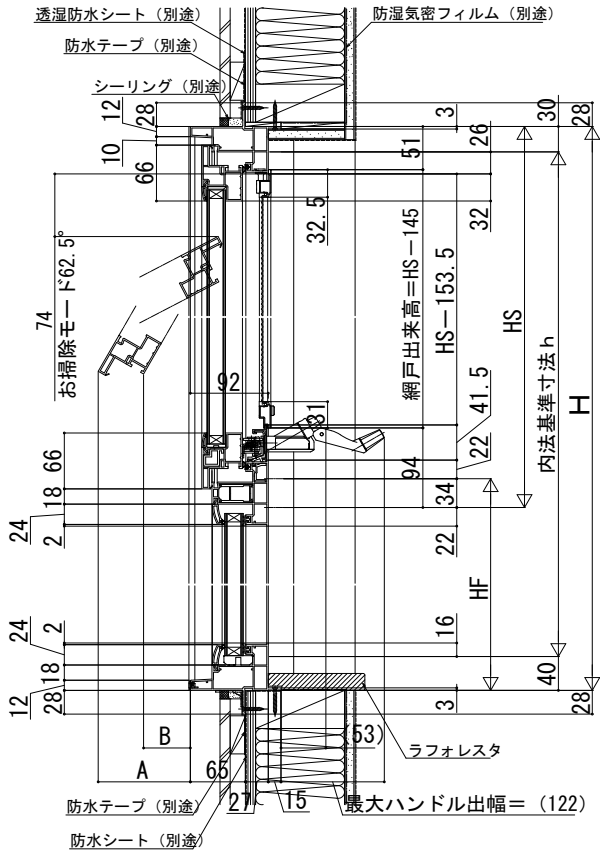

APW330 連窓

■アングル無 すべり出し窓 オペハン 段窓+すべり出し窓 オペハン 段窓+すべり出し窓 オペハン 段窓

内観窓図

注意事項

<H \geq 1870の場合について>

サッシH \geq 1870も窓タイプです。(テラスタイプではありません。)

ガラス割れなどの事故を未然に防ぐため、フロア面から少し立ち上げてガラス面とフロア面が同じにならないように配慮してください。

●すべり出し窓部

●FIX窓部