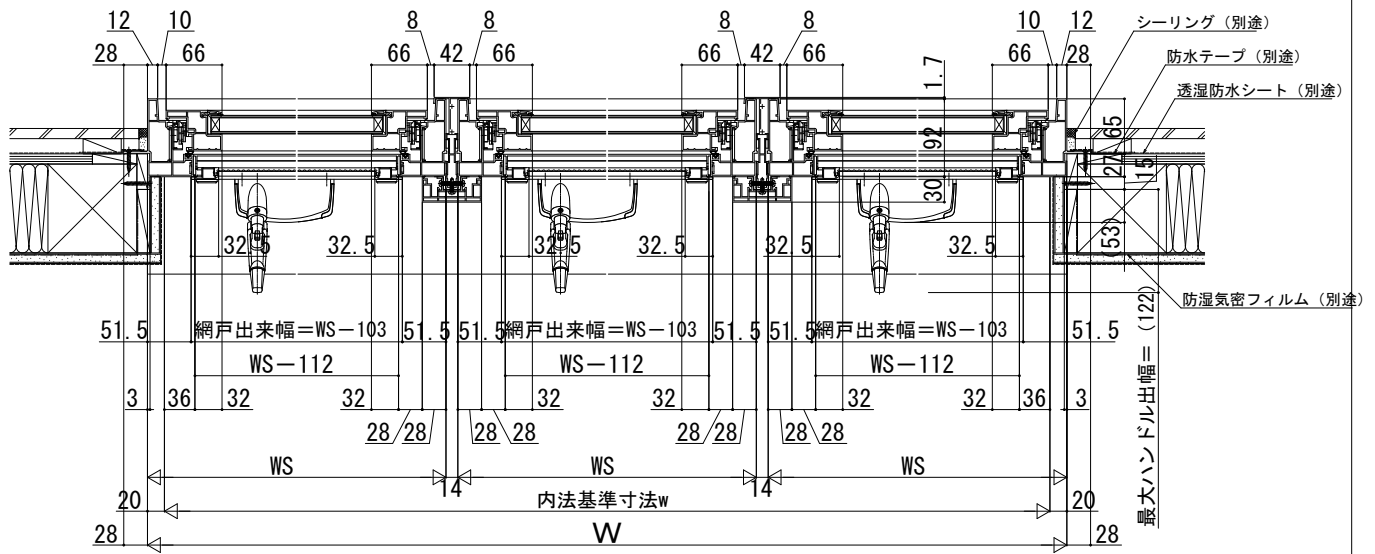

APW330 連窓

■アングル無 すべり出し窓 オペハン 段窓+すべり出し窓 オペハン 段窓+すべり出し窓 オペハン 段窓

内観窓図

注意事項

<H \geq 1870の場合について>

サッシH \geq 1870も窓タイプです。(テラスタイプではありません。)

ガラス割れなどの事故を未然に防ぐため、フロア面から少し立ち上げてガラス面とフロア面が同じにならないように配慮してください。

●すべり出し窓部

●FIX窓部