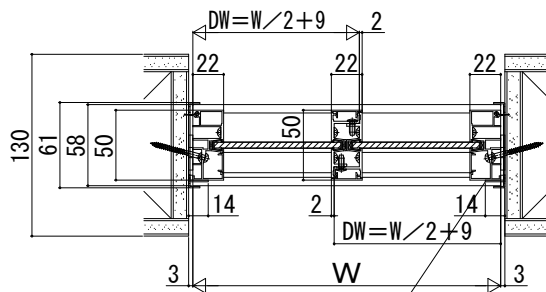

ファミット室内窓

両側壁納まり 1列 FIX窓部

両側壁納まり 1列 すべり出し窓部

片側オープン納まり (左側壁) 1列 FIX窓部

両側壁納まり 2列 FIX窓部

両側壁納まり 2列 すべり出し窓部

片側オープン納まり (左側壁) 2列 FIX窓部