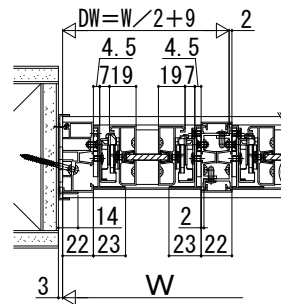

ファミット室内窓

両側壁納まり 1列 FIX窓部

両側壁納まり 1列 すべり出し窓部

片側オープン納まり (左側壁) 1列 FIX窓部

両側壁納まり 2列 FIX窓部

両側壁納まり 2列 すべり出し窓部

片側オープン納まり (左側壁) 2列 FIX窓部