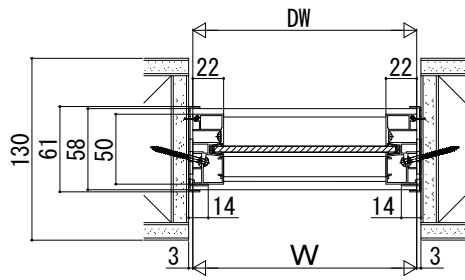

ファミット室内窓

両側壁納まり 1列 FIX窓部

両側壁納まり 1列 すべり出し窓部

片側オープン納まり (左側壁) 1列 FIX窓部

両側壁納まり 2列 FIX窓部

両側壁納まり 2列 すべり出し窓部

片側オープン納まり (左側壁) 2列 FIX窓部