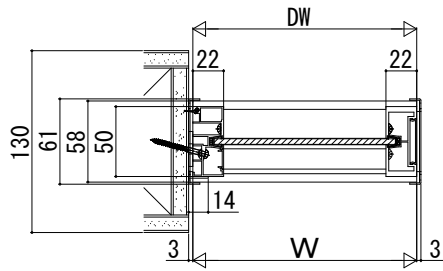

ファミット室内窓

両側壁納まり 1列 FIX窓部

両側壁納まり 1列 すべり出し窓部

片側オープン納まり (左側壁) 1列 FIX窓部

両側壁納まり 2列 FIX窓部

両側壁納まり 2列 すべり出し窓部

片側オープン納まり (左側壁) 2列 FIX窓部