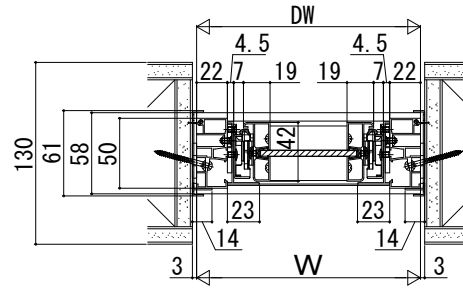

ファミット室内窓

両側壁納まり 1列 FIX窓部

両側壁納まり 1列 すべり出し窓部

片側オープン納まり (左側壁) 1列 FIX窓部

両側壁納まり 2列 FIX窓部

両側壁納まり 2列 すべり出し窓部

片側オープン納まり (左側壁) 2列 FIX窓部