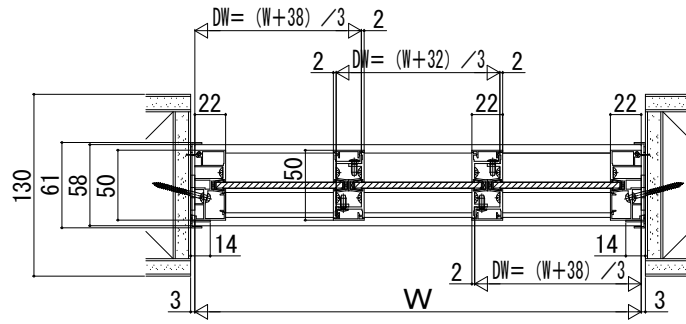

ファミット室内窓

両側壁納まり 3列 FIX窓部

片側オープン納まり (左側壁) 3列 FIX窓部

両側壁納まり 3列 すべり出し窓部