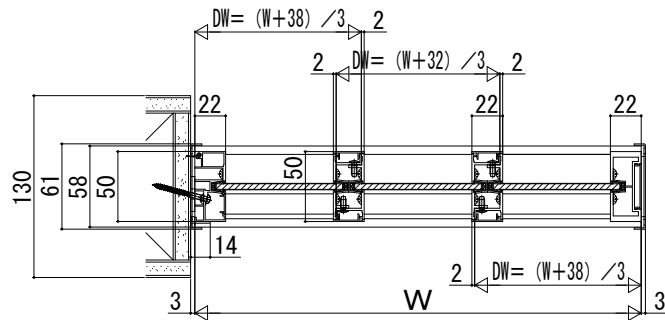

ファミット室内窓

両側壁納まり 3列 FIX窓部

片側オープン納まり (左側壁) 3列 FIX窓部

両側壁納まり 3列 すべり出し窓部