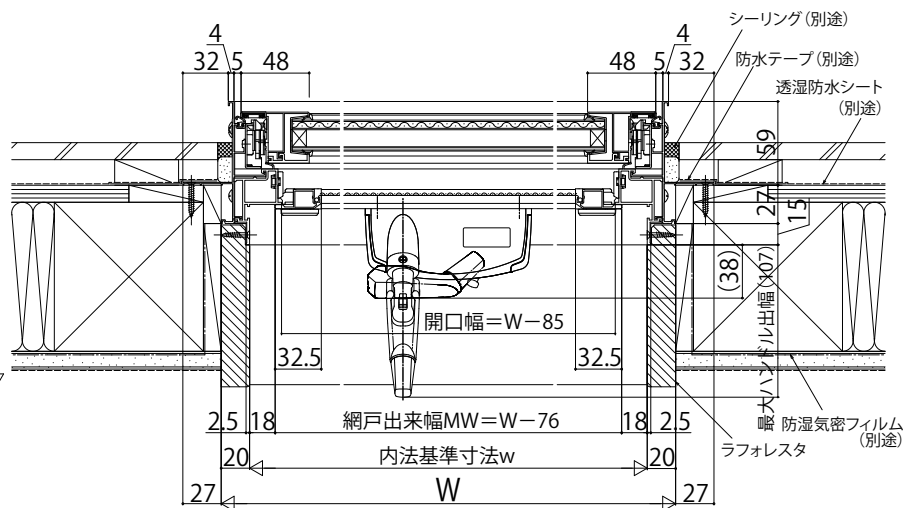

エピソード II 防火窓 GNEO・GNEO-R すべり出し窓

在来

内観姿図

■すべり出し窓 オペレーターハンドル仕様

●固定網戸XMFを取付けた場合

■すべり出し窓 オペレーターハンドル仕様 安全合わせガラス

●固定網戸XMFを取付けた場合

内観姿図