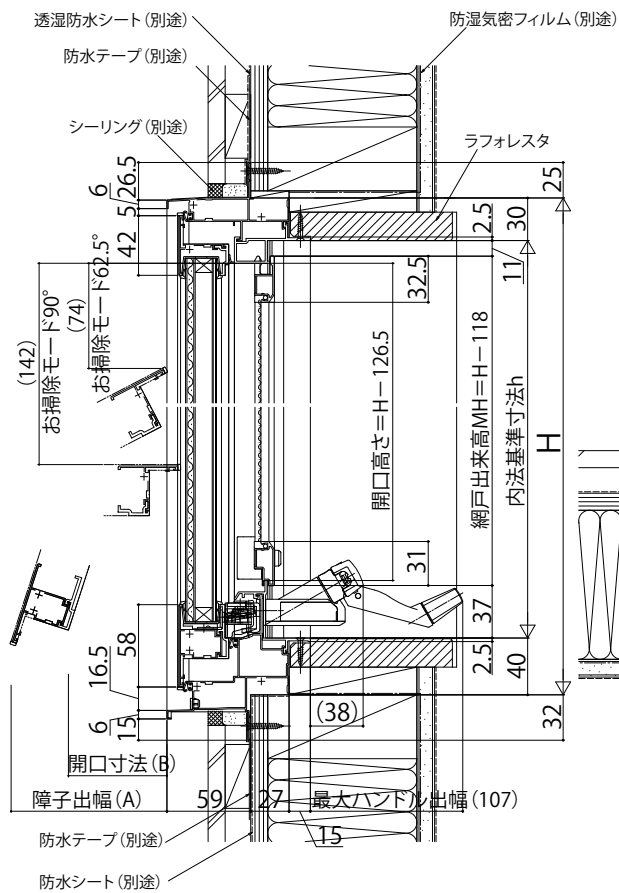

エピソード II 防火窓 GNEO・GNEO-R すべり出し窓

在来

内観姿図

■すべり出し窓 オペレーターハンドル仕様

●固定網戸XMFを取付けた場合

■すべり出し窓 オペレーターハンドル仕様 安全合わせガラス

●固定網戸XMFを取付けた場合

内観姿図