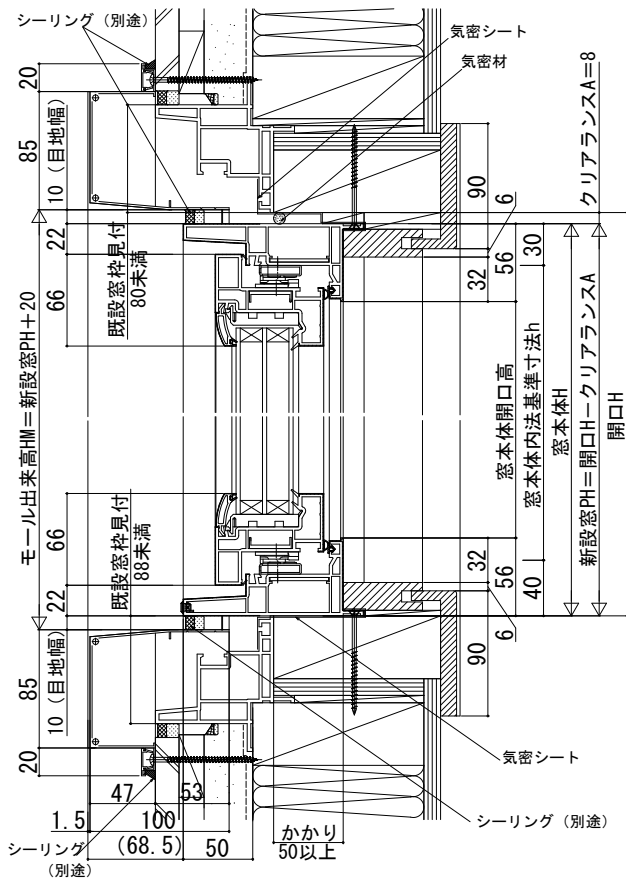

【既設窓】 樹脂製窓 引違い窓

【新設窓】 トリプルガラス樹脂窓 たてすべり出し窓

●気密シート施工

外観姿図

【既設窓】 樹脂製窓 FIX窓

【新設窓】 トリプルガラス樹脂窓 たてすべり出し窓

●気密シート施工

※既設窓台をカットして納める場合

外観姿図