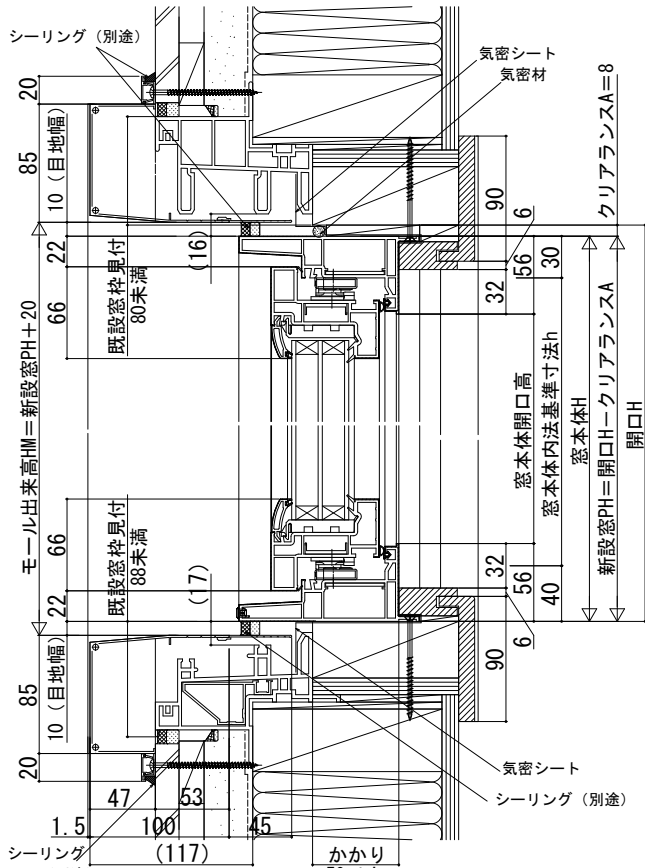

【既設窓】 樹脂製窓 引違い窓

【新設窓】 トリプルガラス樹脂窓 たてすべり出し窓

●気密シート施工

外観姿図

【既設窓】 樹脂製窓 FIX窓

【新設窓】 トリプルガラス樹脂窓 たてすべり出し窓

●気密シート施工

※既設窓台をカットして納める場合

外観姿図