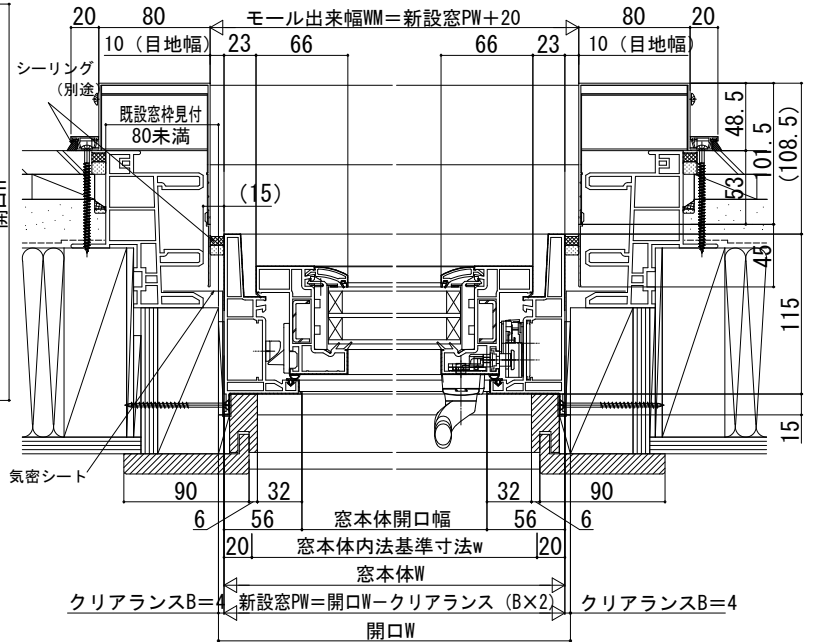

【既設窓】 樹脂製窓 引違い窓

【新設窓】 トリプルガラス樹脂窓 たてすべり出し窓

●気密シート施工

外観姿図

【既設窓】 樹脂製窓 FIX窓

【新設窓】 トリプルガラス樹脂窓 たてすべり出し窓

●気密シート施工

※既設窓台をカットして納める場合

外観姿図