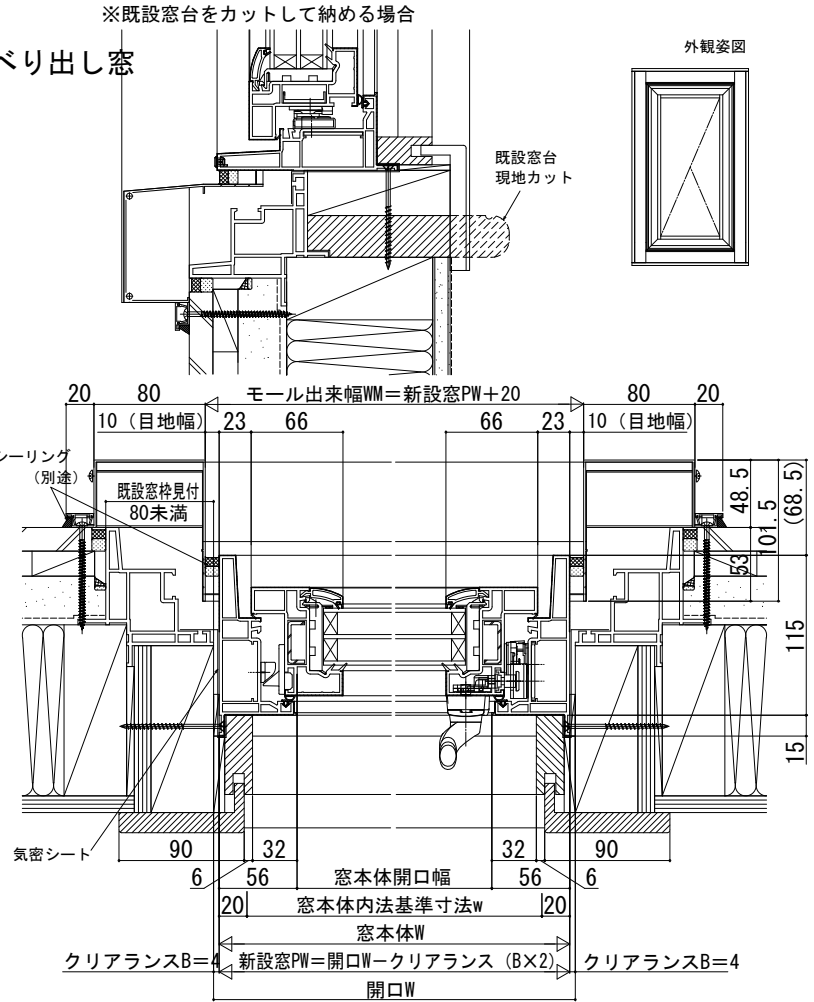

【既設窓】 樹脂製窓 引違い窓

【新設窓】 トリプルガラス樹脂窓 たてすべり出し窓

●気密シート施工

外観姿図

【既設窓】 樹脂製窓 FIX窓

【新設窓】 トリプルガラス樹脂窓 たてすべり出し窓

●気密シート施工

※既設窓台をカットして納める場合

外観姿図