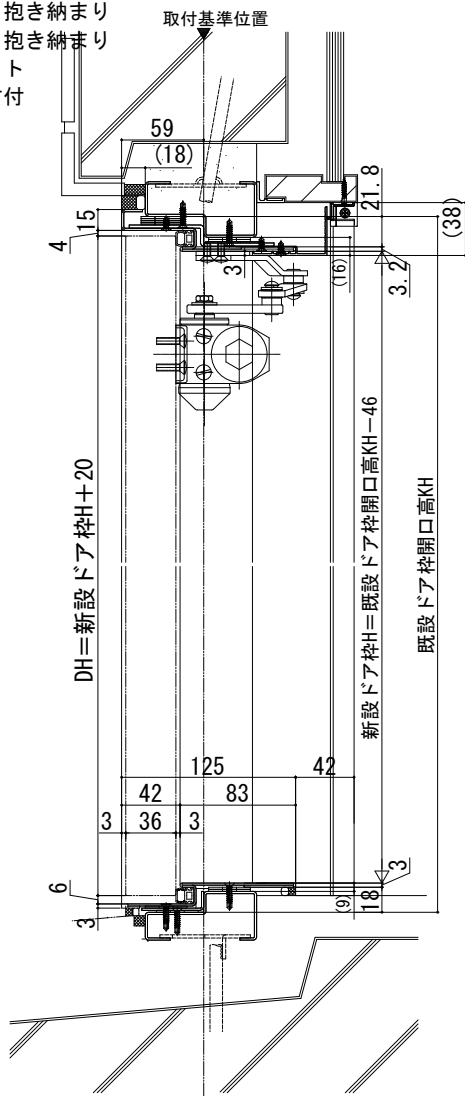

■抱き納まり カバー工法

上枠 抱き納まり

- ・吊元たて枠 抱き納まり
- ・戸先たて枠 抱き納まり
- ・下枠 フラット
- ・内額縁見切材付

●下枠フラットの場合

●下枠見付15mmの場合

●下枠見付25mmの場合

●下枠見付35mmの場合

●スマートコントロールキーの場合