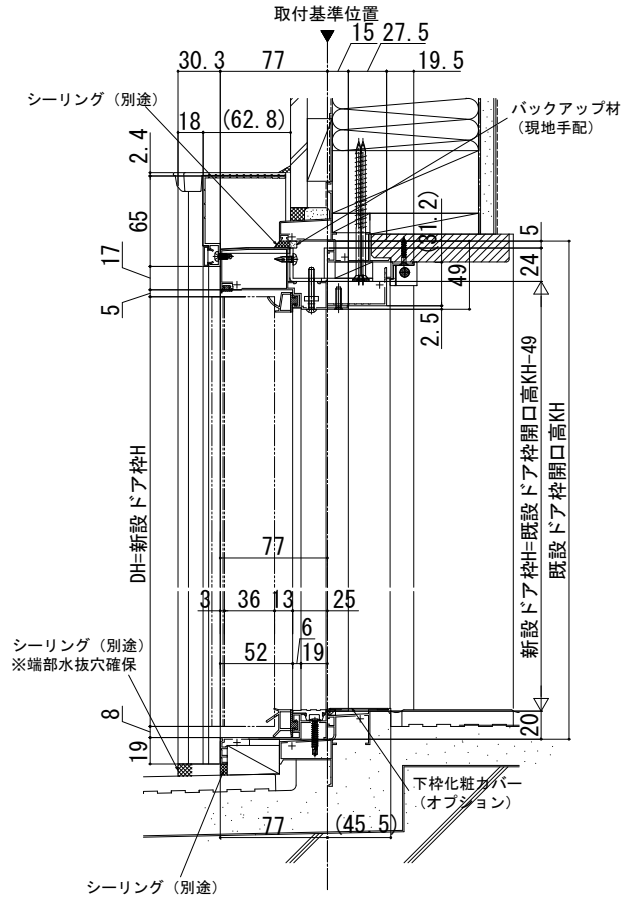

ドアリモ アパートドア 一般枠 ランマ無

■D4仕様

一般枠 ランマ無

既設ドア：半外付型（2FD）

外觀姿図

●下枠幅木納まりの場合