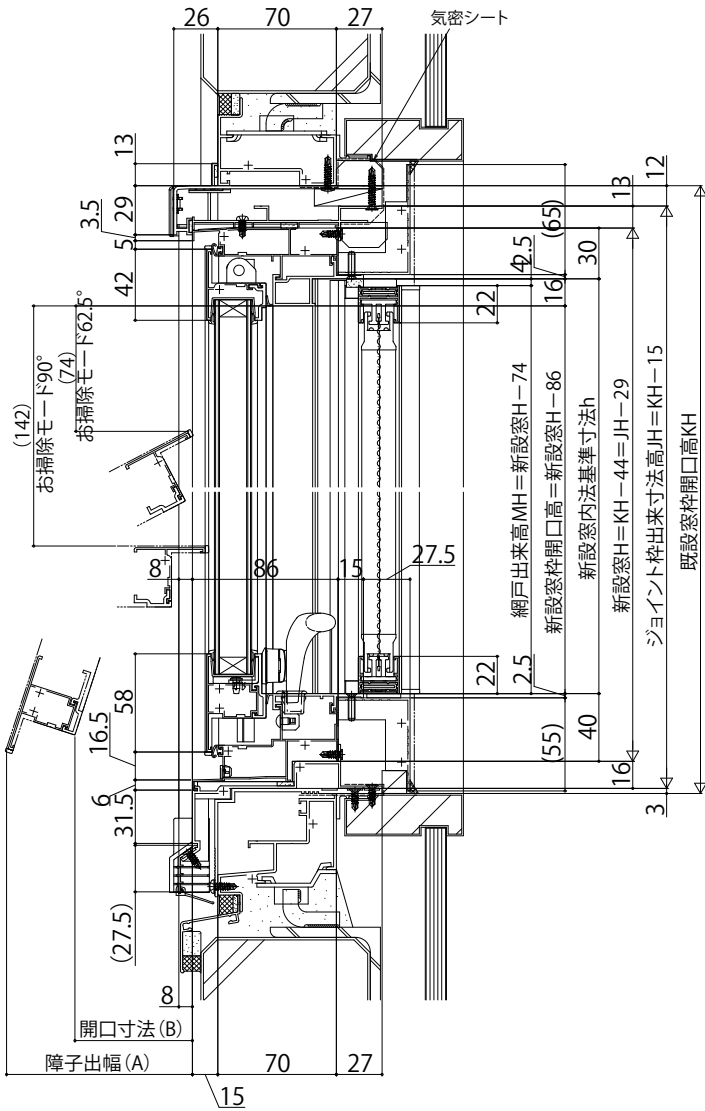

## ALC枠納まり 居室仕様

【既設窓】:70見込 すべり出し窓

【新設窓】:マドリモマンション すべり出し窓

新設窓W ≤ 350の場合

< >寸法は、新設窓W > 405の場合