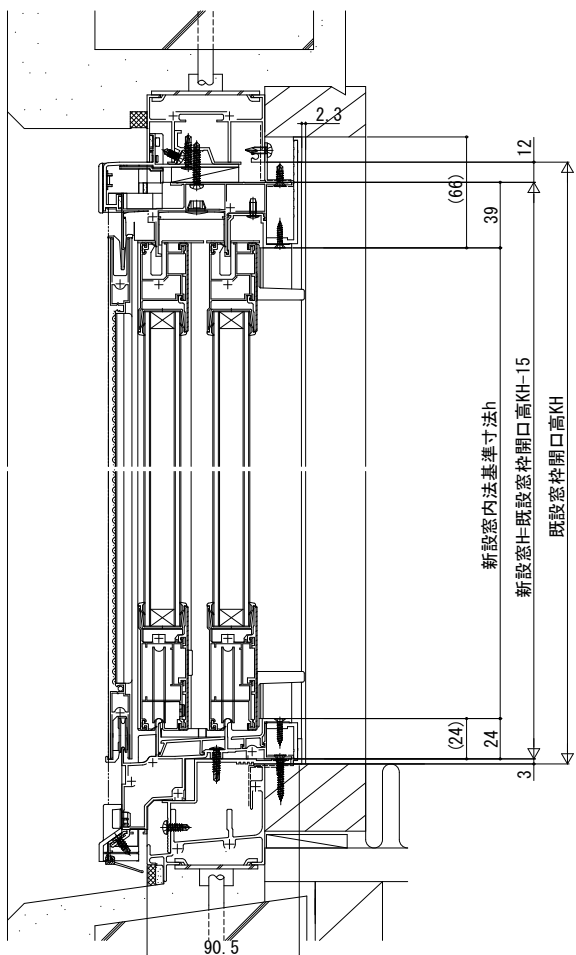

# マドリモ 断熱窓 マンション用 室内樹脂カバー材

## ■新設窓：引違い窓での納まり例

●下枠納まり詳細図

●たて枠納まり詳細図