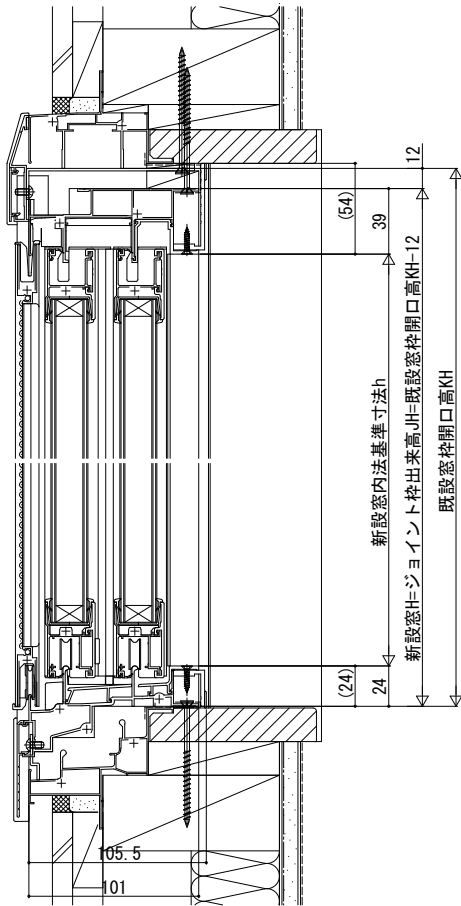

かんたんマドリモ 断熱窓 戸建用 樹脂額縁 バー材

●下枠納まり詳細図

●たて枠納まり詳細図