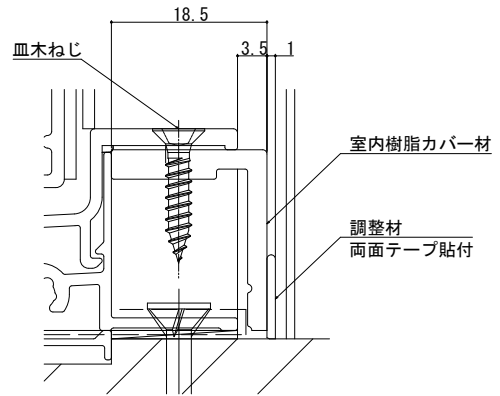

かんたんマドリモ 断熱窓 戸建用 樹脂額縁 バー材

●下枠納まり詳細図

●たて枠納まり詳細図